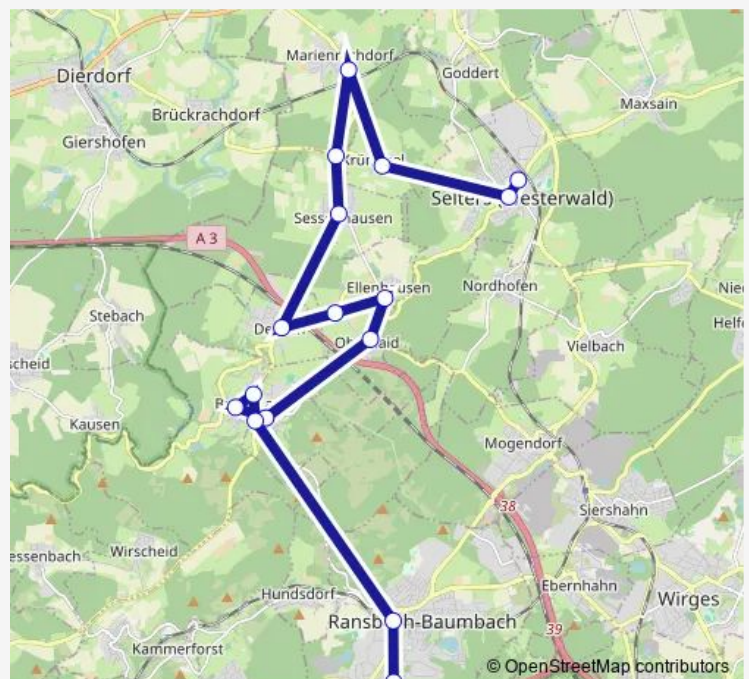

Direction

Ransbach-Baumbach Ransbach Volksbank — Dierdorf Markt

14 stops

[Open route schedule](#)

Ransbach-Baumbach Ransbach Volksbank

Wittgert Kapelle

Wittgert Schule

Breitenau Hauptstr.

Friday 07:19-17:19

Saturday —

Sunday —

Route info

Direction: Ransbach-Baumbach Ransbach Volksbank

Stops: 14

Trip Duration: 0 hour 39 min

Direction

Dierdorf Schulzentrum — Ransbach-Baumbach Ransbach Volksbank

13 stops

[Open route schedule](#)

Dierdorf Schulzentrum

Dierdorf Markt

Marienrachdorf Schule

Marienrachdorf Marienrachdorf

Sessenhausen Kirchplatz

Sunday —

Route info

Direction: Dierdorf Schulzentrum

Stops: 13

Trip Duration: 0 hour 47 min

Direction

Selters (Westerw) Schule — Ransbach-Baumbach Ransbach Volksbank

14 stops