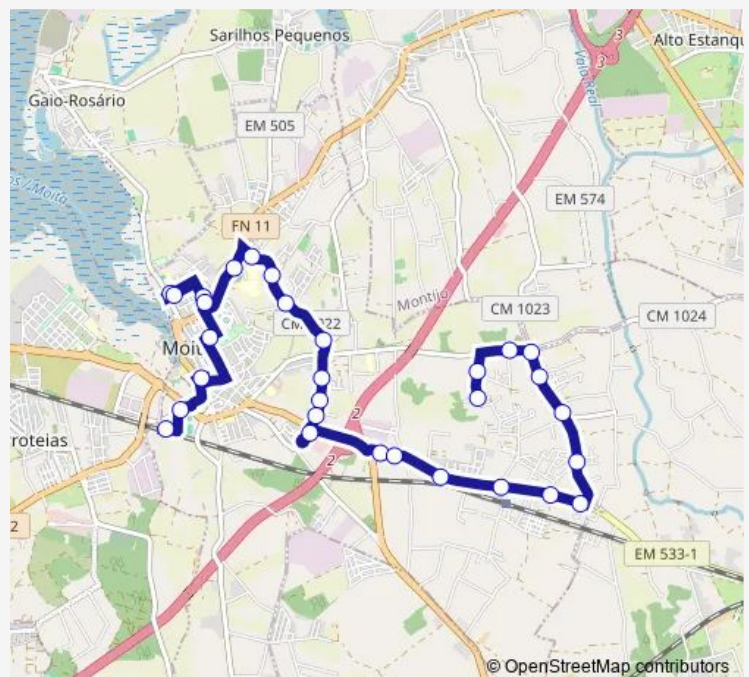

## Route schedule

Moita (Estação Cp) — Rua dos Pomares (X) Rua Mário Sacramento

Monday 07:55-23:40

Tuesday 07:55-23:40

Wednesday 07:55-23:40

Thursday 07:55-23:40

Friday 07:55-23:40

Saturday —

## Route info

Direction: Moita (Estação Cp)

Stops: 30

Trip Duration: 0 hour 30 min

4532 — Moita (Estação) - Moita (Bairro 1º Maio)

Penteado(B° Vila Morena) (X) Em533-12126

Quatro Marcos X Abreu Grande (Em533-1)