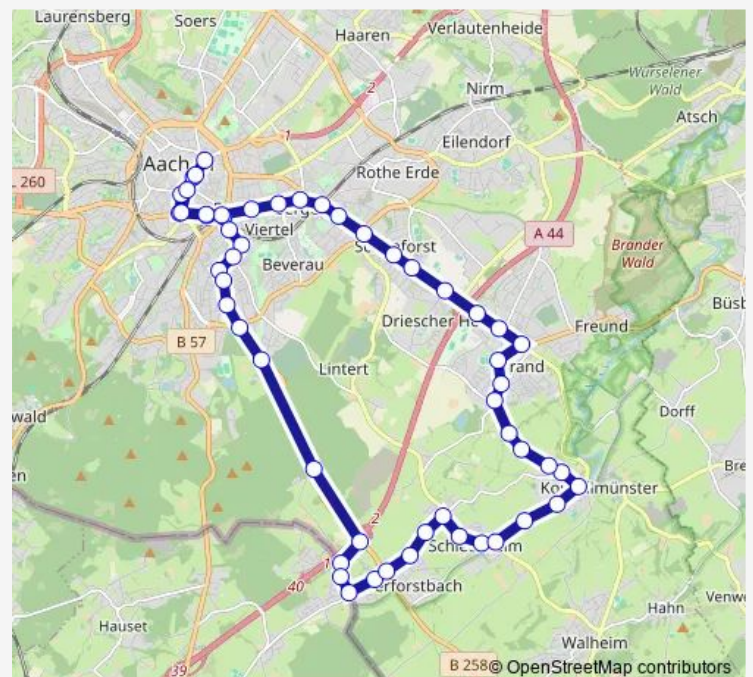

Direction

Aachen, Bushof — Aachen, Eisenbrunnen

54 stops

[Open route schedule](#)

Aachen, Bushof

Aachen, Eisenbrunnen

Aachen, Alter Posthof

Aachen, Misereor

Aachen, Hauptbahnhof (Bus)

Aachen, Normaluhr

Aachen, Rosenquelle

Aachen, Gillesbachtal

Aachen, Marienhospital

Aachen, Burtscheid

Aachen, Heiberg

Aachen, Bayernallee

Aachen, Oberforstbach Laschet

Route schedule

Aachen, Bushof — Aachen, Eisenbrunnen

Monday	03:30-02:30 ⁺¹
Tuesday	03:30
Wednesday	25:30-02:30 ⁺¹
Thursday	03:30-02:30 ⁺¹
Friday	03:30-02:30 ⁺¹
Saturday	03:30-02:30 ⁺¹
Sunday	03:30-02:30 ⁺¹

Route info

Direction: Aachen, Bushof

Stops: 54

Trip Duration: 0 hour 56 min

Aachen, Oberforstbach Tannenallee

Aachen, Oberforstbach Schule

Aachen, Oberforstbach

Aachen, Schleckheim Kroitzheider Weg