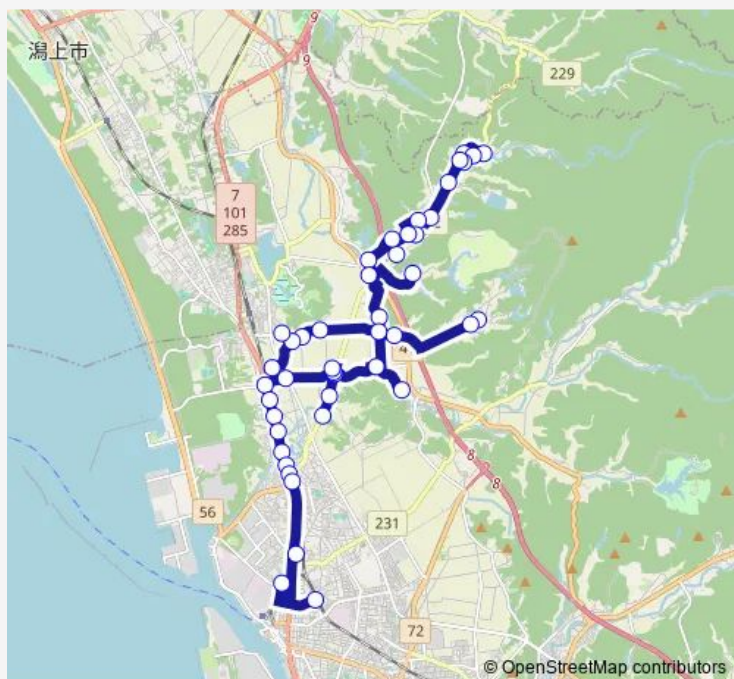

Direction

内畑 — 北部市民サービスセンター

44 stops

[Open route schedule](#)

- 内畑
- 黒川
- 黒川北
- 黒川南
- 黒川入口
- 轄町
- 山根
- 片田中央
- 片田
- 片田公民館前
- 新屋
- 油谷これくしょん前
- 福田町内
- ローソン金足片田店
- 吉田多目的研修センター前
- 青崎中央
- 上小友
- 十字橋
- 下小友
- 青崎本村
- 長岡中央

Route schedule

内畑 — 北部市民サービスセンター

Monday	08:15-17:14
Tuesday	08:15-17:14
Wednesday	08:15-17:14
Thursday	08:15-17:14
Friday	08:15-17:14
Saturday	08:22-14:26
Sunday	08:22-14:26

Route info

Direction: 内畑

Stops: 44

Trip Duration: 0 hour 39 min

■ 北部線下新城 — 北部線下新城コース

笹島東

笹島中央

笹島西

下新城交流センター

岩城中央

堰根