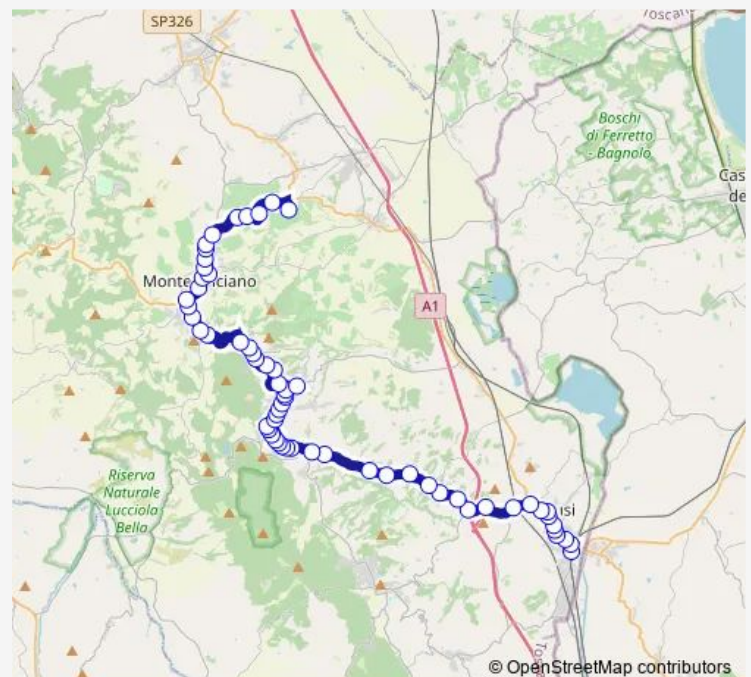

Chianciano-Loc.La Pedata

Route schedule

Chiusi Stazione-P.Zza Dante — Ospedale Di Nottola

Monday 08:53-16:00

Tuesday —

Wednesday —

Thursday 08:53-16:00

Friday 08:05-17:05

Saturday 08:53-16:00

Sunday 08:05-17:05

Route info

Direction: Chiusi Stazione-P.Zza Dante

Stops: 62

Trip Duration: 1 hour 0 min

Chianciano-Autostazione

P.Za Indipendenza

Chianciano-V.Bacelli

V.Le Bacelli 92

Parco Dei Fucoli

Viale Roma Opp. Acquasanta

Via Roma, 15

Via Roma Ang. P.Za Italia

Chianciano-Via Delle Terme

Chianciano-V.Le Liberta' (Eurofrutta)

Direction: Ospedale Di Nottola

Stops: 62

Trip Duration: 1 hour 0 min

Chianciano-Loc. La Casina

Chianciano-P.Za Gramsci

Viale Liberta' N.36

Sant'Elena (Esterno)

V.Le Liberta' 166 (Ang. V.Piave)