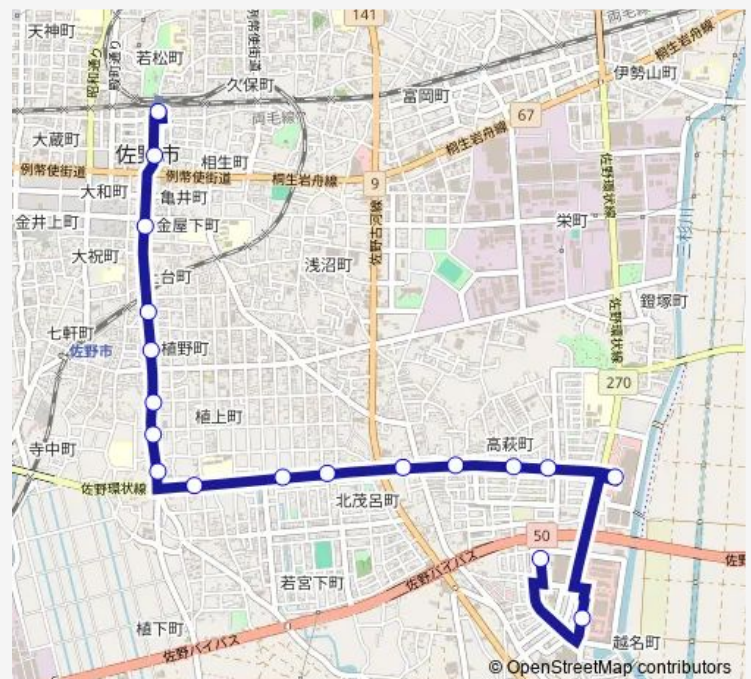

Route schedule

佐野駅 — 佐野新都市バスターミナル

| | |
|-----------|-------------|
| Monday | 08:38-21:15 |
| Tuesday | 08:38-21:15 |
| Wednesday | 08:38-21:15 |
| Thursday | 08:38-21:15 |
| Friday | 08:38-21:15 |
| Saturday | 08:38-21:15 |
| Sunday | 08:38-21:15 |

Route info

Direction: 佐野駅

Stops: 18

Trip Duration: 0 hour 21 min

■ 植下高萩線 — 植下高萩線[1001]

Direction

佐野新都市バスターミナル — 佐野駅

18 stops

[Open route schedule](#)

佐野新都市バスターミナル

佐野プレミアム・アウトレット

イオンモール佐野新都市

かみもとスポーツクリニック前

高萩町東

高萩町

高萩町西

Thursday 06:30-20:40

Friday 06:30-20:40

Saturday 07:12-20:40

Sunday 07:12-20:40

Route info

Direction: 佐野新都市バスターミナル

Stops: 18

Trip Duration: 0 hour 22 min