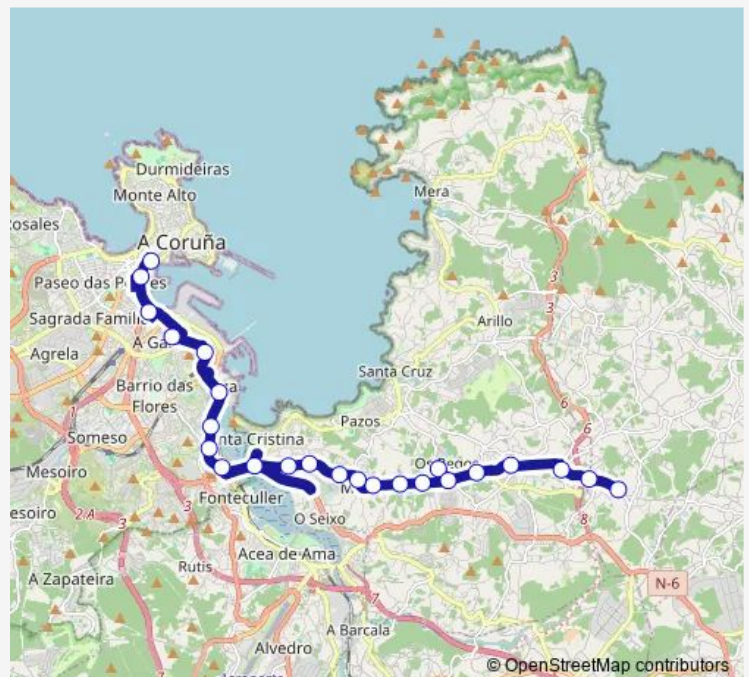

08:50-14:50

Sunday

10:10-14:50

Route info

Direction: Soñeiro

Stops: 24

Trip Duration: 0 hour 39 min

XG881026 — Soñeiro-Entrexardíns