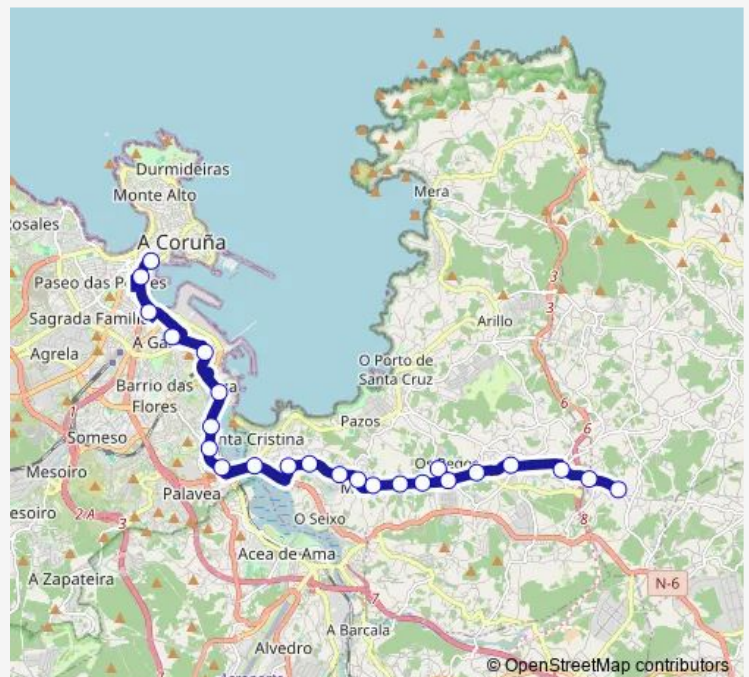

08:50-14:50

Sunday

10:10-14:50

Route info

Direction: Soñeiro

Stops: 24

Trip Duration: 0 hour 39 min

Xg881026 — Soñeiro-Entrexardíns