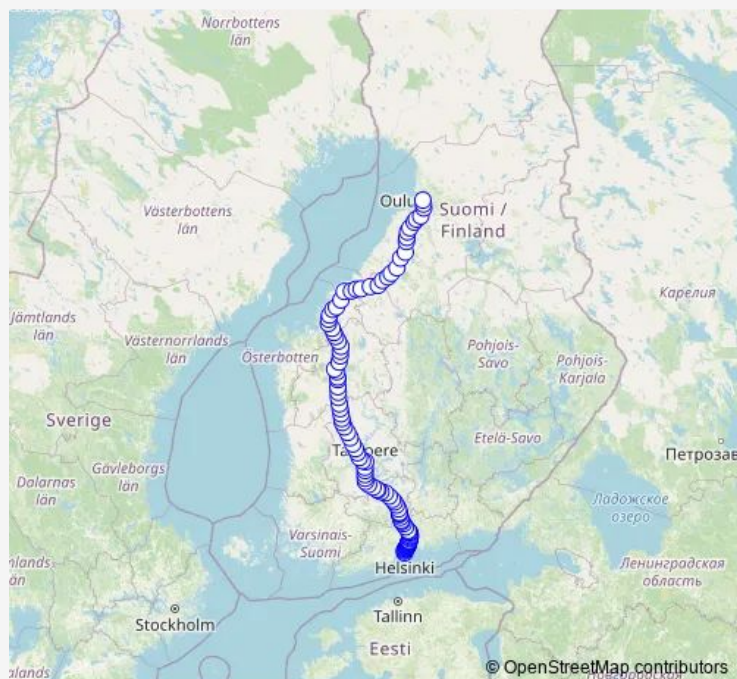

### Route info

Direction: Helsinki

Stops: 103

Trip Duration: 5 hour 53 min

■ IC 1221 — Helsinki - Oulu

Purola

Jokela

Palopuro