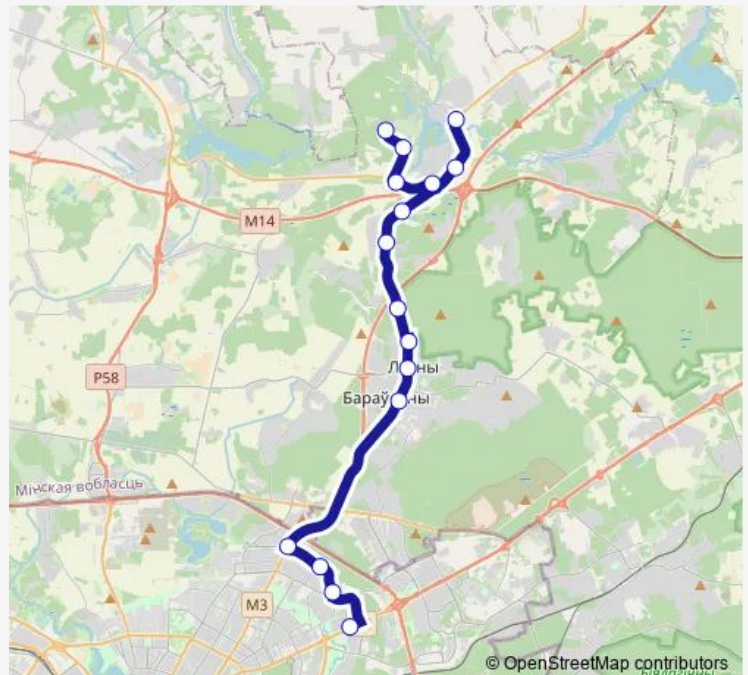

Monday 07:25-19:53

Tuesday 07:25-19:53

Wednesday 07:25-19:53

Thursday 07:25-19:53

Friday 07:25-19:53

Saturday 07:25-19:53

Sunday 08:35-19:53

Route info

Direction: ст.м. Восток (пригород)

Stops: 16

Trip Duration: 0 hour 47 min

1464 (Минск – Психоневрологический интернат)

Direction

Псіханеўралагічны інтэрнат — ст.м. Восток

17 stops

[Open route schedule](#)