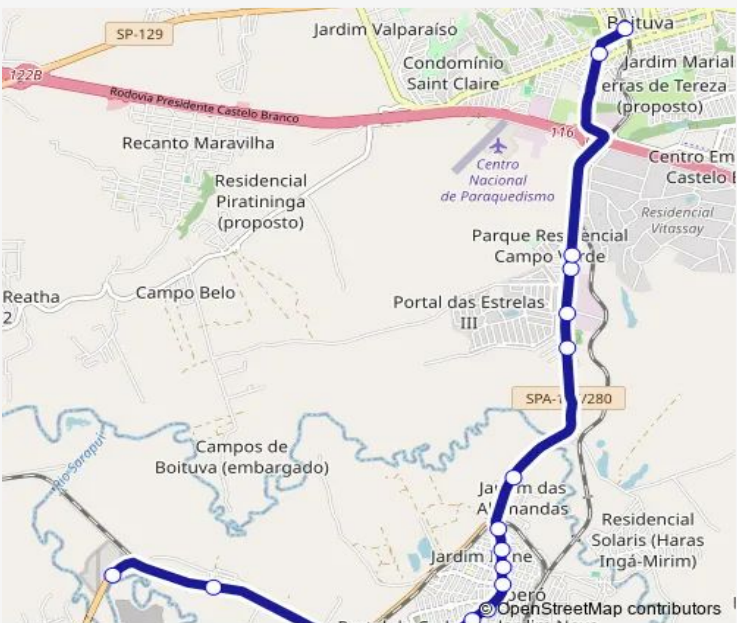

15 stops

[Open route schedule](#)

- Estr. Salvador Rodrigues Serrao 7450 - oposto Presidio Odon Ramos Maranhao - Ipero SP 18560-000 Brasil
- Estr. Salvador Rodrigues Serrao 8800 - Ipero SP 18560-000 Brasil
- Av. Paulo Antunes Moreira 601 - Centro Ipero - SP 18560-000 Brasil
- Av. Paulo Antunes Moreira 527 - Portal de Ipero Ipero - SP 18560-000 Brasil
- Av. Paulo Antunes Moreira 27 - Jardim Irene Ipero - SP 18560-000 Brasil
- Terminal Rodoviario de Ipero Avenida Vereador Doutor Jose Marques Penteado 112-226 - Jardim Irene Ipero - SP 18560-000 Brasil
- Av. Ver. Dr. Jose Marques Penteado 446 - Jardim Irene Ipero - SP 18560-000 Brasil
- Avenida Vereador Doutor Jose Marques Penteado 1570 - Jardim Irene Ipero - SP 18560-000 Brasil
- Avenida Vereador Doutor Jose Marques Penteado 1868 - Ipero SP 18560-000 Brasil
- SPA-115/280 km 26 norte - AU Boituva - SP 18550-000 Brasil
- SPA-115/280 km 21 norte - AU Boituva - SP 18550-000 Brasil
- R. Joao Fransisco de Oliveira 1940 - Lot. Parque das Arvores Boituva - SP 18550-000 Brasil
- SPA-116/280 km 14 sul - AY Boituva - SP 18550-000 Brazil

**Route schedule**  
 Estr. Salvador Rodrigues Serrao 7450 - oposto Presidio Odon Ramos Maranhao - Ipero SP 18560-000 Brasil — 56 - R. Expedicionario Boituvense 34 - Vila Ginasial Boituva - SP 18550-000 Brasil

Monday	17:05
Tuesday	17:05
Wednesday	17:05
Thursday	17:05
Friday	17:05
Saturday	—
Sunday	—

**Route info**

Direction: Estr. Salvador Rodrigues Serrao 7450 - oposto Presidio Odon Ramos Maranhao - Ipero SP 18560-000 Brasil

Stops: 15

Trip Duration: 0 hour 30 min

Av. Mario Pedro Vercellino 121 - Chacara Labronci Boituva  
- SP 18550-000 Brasil

56 - R. Expedicionario Boituvense 34 - Vila Ginassial Boituva  
- SP 18550-000 Brasil