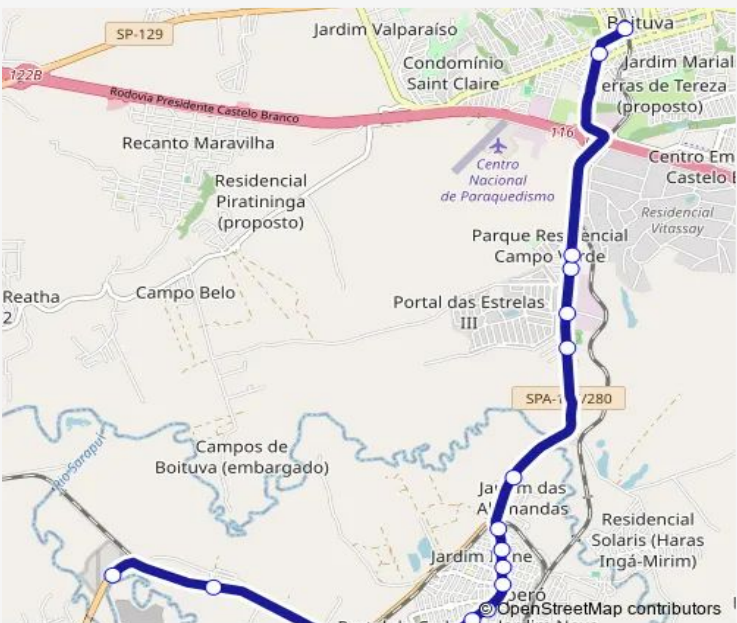

Bus 6328 Ipero (Presidio Odon Ramos Maranhao) - Boituva (Centro)

[Go to website](#)

Direction
 Estr. Salvador Rodrigues Serrao 7450 - oposto Presidio Odon Ramos Maranhao - Ipero SP 18560-000 Brasil — 56 - R. Expedicionario Boituvense 34 - Vila Ginasial Boituva - SP 18550-000 Brasil

Route schedule
 Estr. Salvador Rodrigues Serrao 7450 - oposto Presidio Odon Ramos Maranhao - Ipero SP 18560-000 Brasil — 56 - R. Expedicionario Boituvense 34 - Vila Ginasial Boituva - SP 18550-000 Brasil

Monday	17:05
Tuesday	17:05
Wednesday	17:05
Thursday	17:05
Friday	17:05
Saturday	—
Sunday	—

Route info

Direction: Estr. Salvador Rodrigues Serrao 7450 - oposto Presidio Odon Ramos Maranhao - Ipero SP 18560-000 Brasil

Stops: 15

Trip Duration: 0 hour 30 min

Av. Mario Pedro Vercellino 121 - Chacara Labronci Boituva
- SP 18550-000 Brasil

56 - R. Expedicionario Boituvense 34 - Vila Ginassial Boituva
- SP 18550-000 Brasil

6328 Bus time schedules and route maps are available in an offline PDF at busmaps.com. Use the busmaps.com website to see live bus times, train schedule or subway schedule, and step-by-step directions for all public transit in Boituva