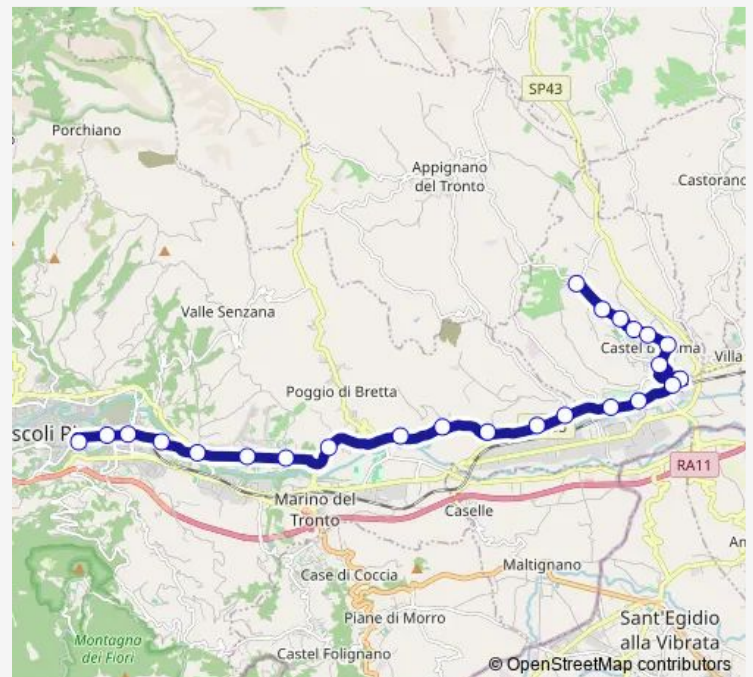

Ascoli Piceno - Brecciarol Bar

Ascoli Piceno - Monticelli Tigre

Ascoli Piceno - Monticelli Ospedale

Ascoli Piceno - Croce DI Tolignano

Route schedule

Villa Chiarini - VIA Roma CV. 23 — Ascoli Piceno - V.Le DE Gasperi (Jolly)

Monday	07:10
Tuesday	07:10
Wednesday	07:10
Thursday	07:10
Friday	07:10
Saturday	07:10
Sunday	—

Route info

Direction: Villa Chiarini - VIA Roma CV. 23

Stops: 24

Trip Duration: 0 hour 45 min

Ascoli Piceno - Iti