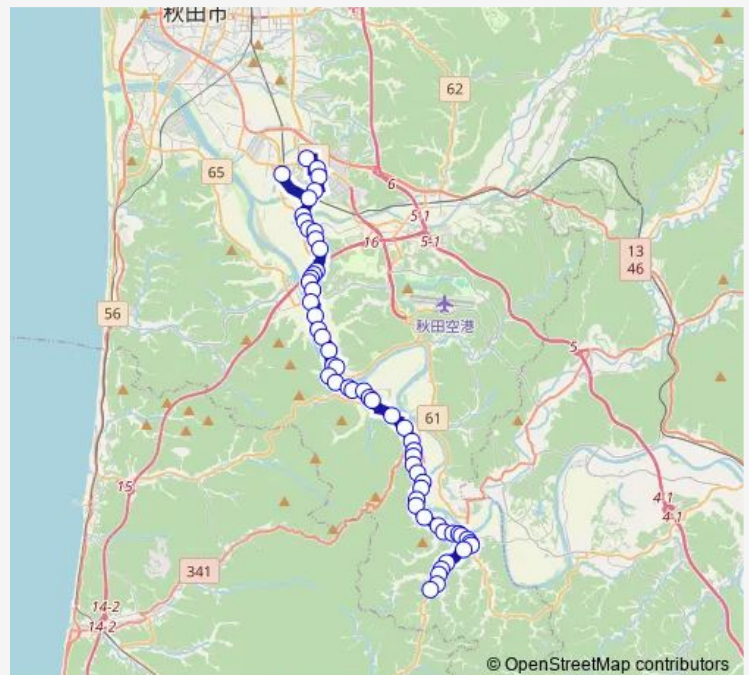

Bus 南部線雄和 a 南部線雄和 a - コース (シルバーエリアー西の又)

[Go to website](#)

Direction

西の又 — 中央シルバーエリア

57 stops

[Open route schedule](#)

- 西の又
- 東又入口
- ふるさと温泉前
- 下大橋
- 助ノ沢
- 陣笠
- 旧大正寺郵便局前
- 新波
- 新波中央
- 雄和診療所前
- 新波新町
- 新浪温泉前
- 梵天野
- 繫
- 番屋
- 白川
- 高尾温泉前
- 川崎渡船場
- 川崎
- 女米木中央
- 鷹の公園前

Route schedule

西の又 — 中央シルバーエリア

Monday	—
Tuesday	—
Wednesday	—
Thursday	—
Friday	—
Saturday	08:18
Sunday	08:18

Route info

Direction: 西の又

Stops: 57

Trip Duration: 0 hour 52 min

■ 南部線雄和 a — 南部線雄和 a コース (シルバーエリアー西の又)

水沢入口

Route schedule

中央シルバーエリア — 西の又

Monday 16:04

Tuesday 16:04

Wednesday 16:04

Thursday 16:04

Friday 16:04

Saturday 16:04

Sunday 16:04

Route info

Direction: 中央シルバーエリア

Stops: 57

Trip Duration: 0 hour 52 min

相川入口

相川下丁