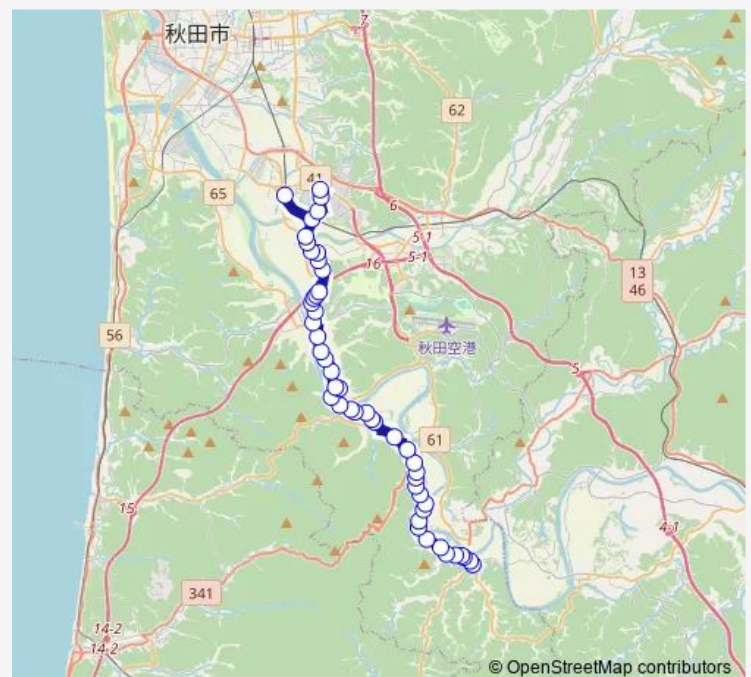

Bus 南部線雄和 A 南部線雄和 a コース (イオン新波)

[Go to website](#)

Direction

新波 — イオンモール秋田

49 stops

[Open route schedule](#)

- 新波
- 新波中央
- 雄和診療所前
- 新波新町
- 新浪温泉前
- 梵天野
- 繋
- 番屋
- 白川
- 高尾温泉前
- 川崎渡船場
- 川崎
- 女米木中央
- 鷹の公園前
- 猫沢
- 石川
- 日蓮寺
- 戸賀沢
- 旧戸米川小学校前
- 相川上野
- 相川坂の上

Route schedule

新波 — イオンモール秋田

Monday	18:05
Tuesday	18:05
Wednesday	18:05
Thursday	18:05
Friday	18:05
Saturday	—
Sunday	—

Route info

Direction: 新波

Stops: 49

Trip Duration: 0 hour 45 min

■ 南部線雄和 A — 南部線雄和 a コース (イオン新波)

相川上丁

相川中丁

相川下丁

相川入口

水沢入口

雄和市民サービスセンター

雄和市民サービスセンター前

石田

Saturday —

Sunday —

Route info

Direction: イオンモール秋田

Stops: 49

Trip Duration: 0 hour 45 min

相川下丁

相川中丁