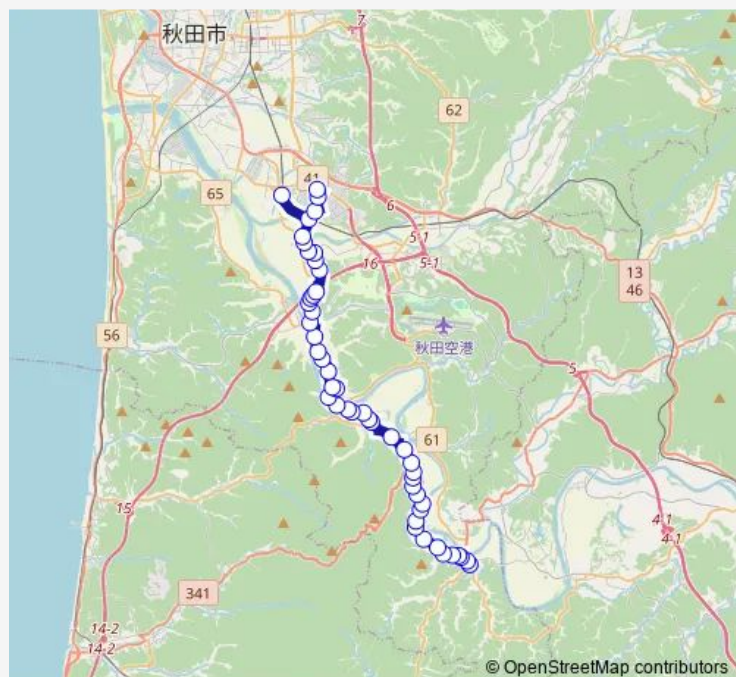

Bus 南部線雄和 a 南部線雄和 a コース (イオン新波)

[Go to website](#)

Direction

新波 — イオンモール秋田

49 stops

[Open route schedule](#)

新波
 新波中央
 雄和診療所前
 新波新町
 新浪温泉前
 梵天野
 繋
 番屋
 白川
 高尾温泉前
 川崎渡船場
 川崎
 女米木中央
 鷹の公園前
 猫沢
 石川
 日蓮寺
 戸賀沢
 旧戸米川小学校前
 相川上野
 相川坂の上

Route schedule

新波 — イオンモール秋田

Monday	18:05
Tuesday	18:05
Wednesday	18:05
Thursday	18:05
Friday	18:05
Saturday	—
Sunday	—

Route info

Direction: 新波

Stops: 49

Trip Duration: 0 hour 45 min

相川上丁

相川中丁

相川下丁

相川入口

水沢入口

雄和市民サービスセンター

雄和市民サービスセンター前

石田

平沢

Sunday —

Route info

Direction: イオンモール秋田

Stops: 49

Trip Duration: 0 hour 45 min

相川下丁

相川中丁

相川上丁