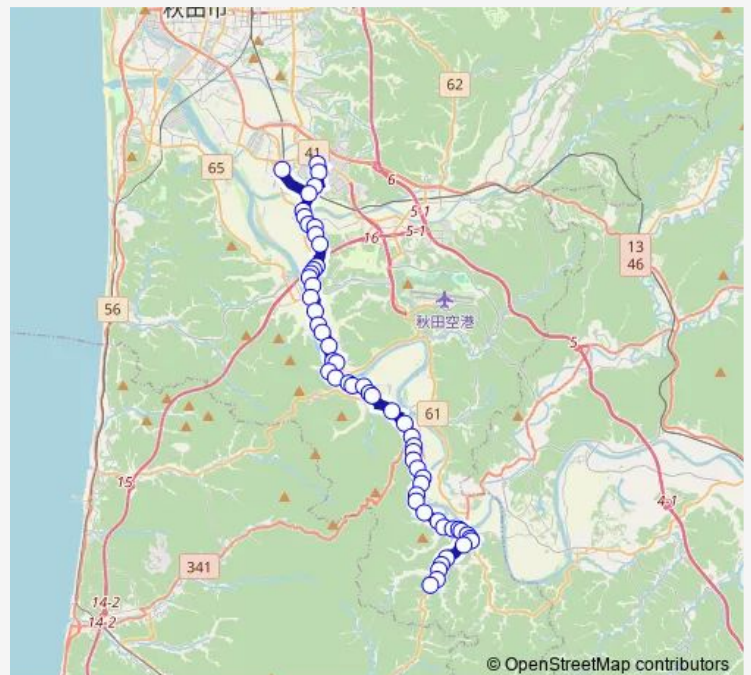

08:44

Sunday

08:44

Route info

Direction: イオンモール秋田

Stops: 57

Trip Duration: 0 hour 52 min

■ 南部線雄和A — 南部線雄和 a コース (イオン a コーポ西の又)

雄和市民サービスセンター前

雄和市民サービスセンター

水沢入口

相川入口

相川下丁

相川中丁

相川上丁

相川坂の上