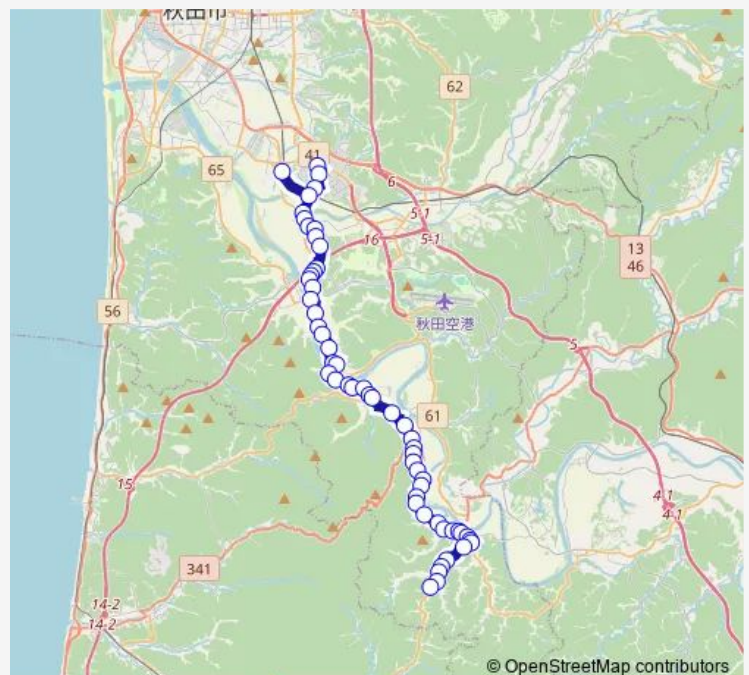

### Route schedule

イオンモール秋田 — 西の又

Monday

—

Tuesday

—

Wednesday

—

Thursday

—

Friday

—

Saturday

08:44

Sunday

08:44

### Route info

Direction: イオンモール秋田

Stops: 57

Trip Duration: 0 hour 52 min

■ 南部線雄和 a — 南部線雄和 a コース ( イオン a コーポ西の又 )

雄和市民サービスセンター前

雄和市民サービスセンター

水沢入口