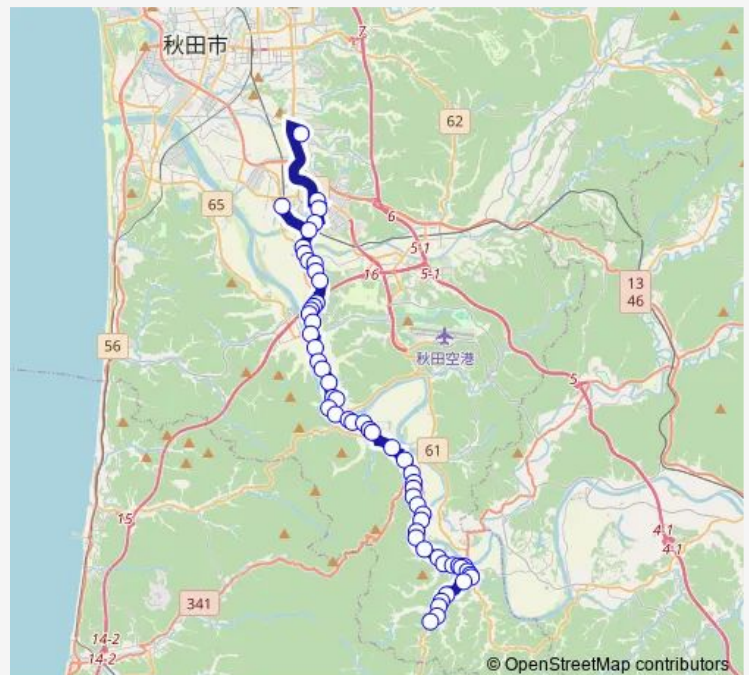

Thursday 09:30

Friday 09:30

Saturday —

Sunday —

Route info

Direction: 日赤病院前

Stops: 57

Trip Duration: 1 hour 5 min

■ 南部線雄和 a — 南部線雄和 a コース (日赤 - a - コープ西の又)

石田

雄和市民サービスセンター前

雄和市民サービスセンター

水沢入口

相川入口

相川下丁

相川中丁