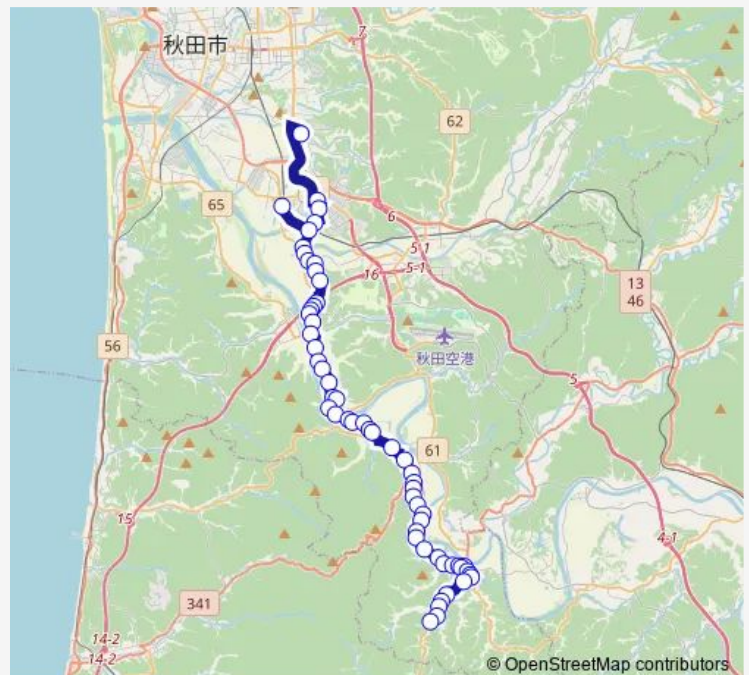

Thursday 09:30

Friday 09:30

Saturday —

Sunday —

Route info

Direction: 日赤病院前

Stops: 57

Trip Duration: 1 hour 5 min

■ 南部線雄和A — 南部線雄和 a コース (日赤ー a コープー西の又)

石田

雄和市民サービスセンター前

雄和市民サービスセンター

水沢入口

相川入口

相川下丁

相川中丁