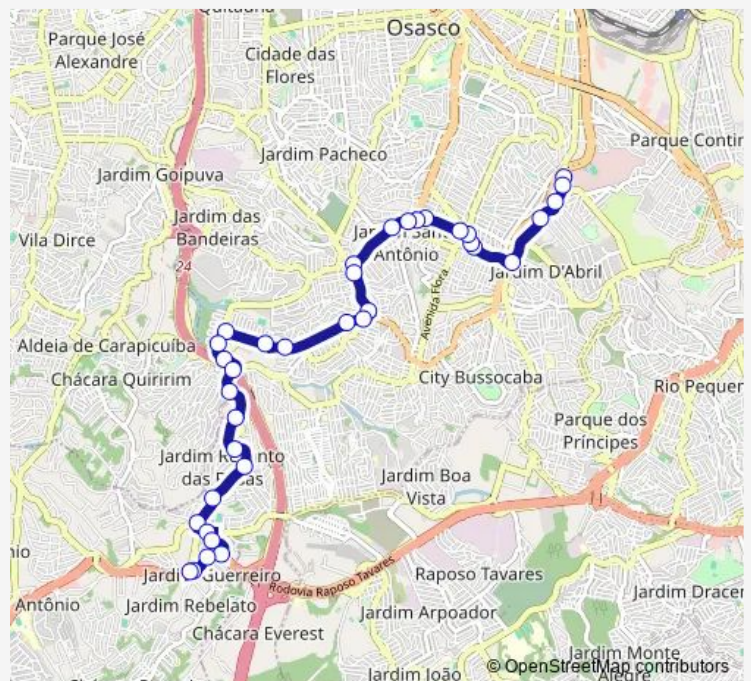

### Direction

Avenida Padre Vicente Melillo, 100 — Rua Sítio do Ribeirão, 64

36 stops

[Open route schedule](#)

Avenida Padre Vicente Melillo, 100

Avenida Padre Vicente Melillo, 246

Av. Padre Vicente Melillo, 458

Rua Vicente Celestino, 72-92

Av. Internacional, 110

Av. Internacional, 722-768

Avenida João de Andrade, 1480

Av. João de Andrade, 1924-1926

Av. João de Andrade, 82

Avenida Sarah Veloso, 63-177

Avenida Sarah Veloso, 1108-1132

### Route schedule

Avenida Padre Vicente Melillo, 100 — Rua Sítio do Ribeirão, 64

Monday 04:30-06:05

Tuesday 04:30-06:05

Wednesday 04:30-06:05

Thursday 04:30-06:05

Friday 04:30-06:05

Saturday —

### Route info

Direction: Avenida Padre Vicente Melillo, 100

Stops: 36

Trip Duration: 0 hour 29 min

■ 244VP1 — Cotia (Rodovia Raposo Tavares - Sp 270 - Km 21)

R. Espedito Izídio Andrade, 580

Rua João Viêira Cassiano Júnior, 19-31