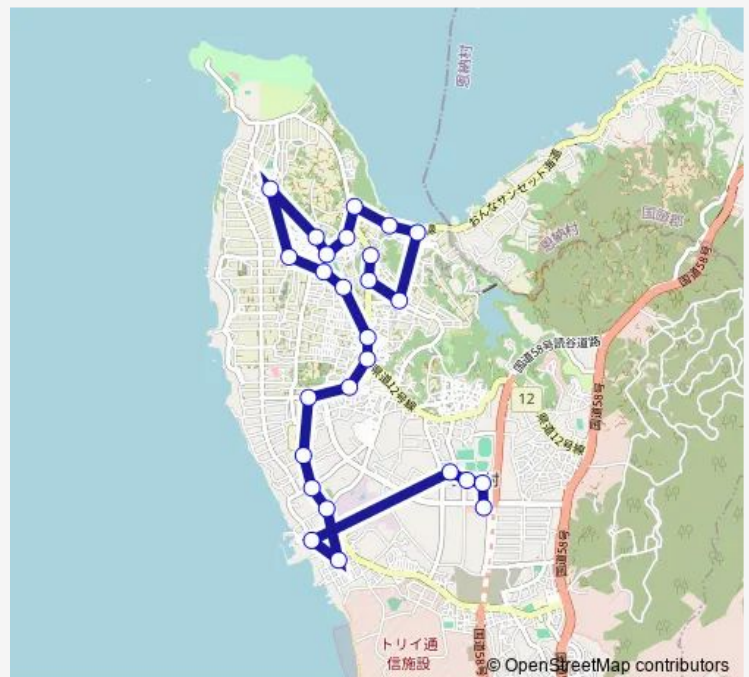

Thursday 07:10

Friday 07:10

Saturday —

Sunday —

Route info

Direction: 読谷バスターミナル

Stops: 26

Trip Duration: 0 hour 55 min

■ 鳳バス：北ルート（1便）

BusMaps

都屋中道

読谷中学校前

読谷村役場

健康増進センター

Ja沖縄ゆんた市場

鳳バス：北ルート（1便） Bus time schedules and route maps are available in an offline PDF at busmaps.com. Use the busmaps.com website to see live bus times, train schedule or subway schedule, and step-by-step directions for all public transit in Okinawa