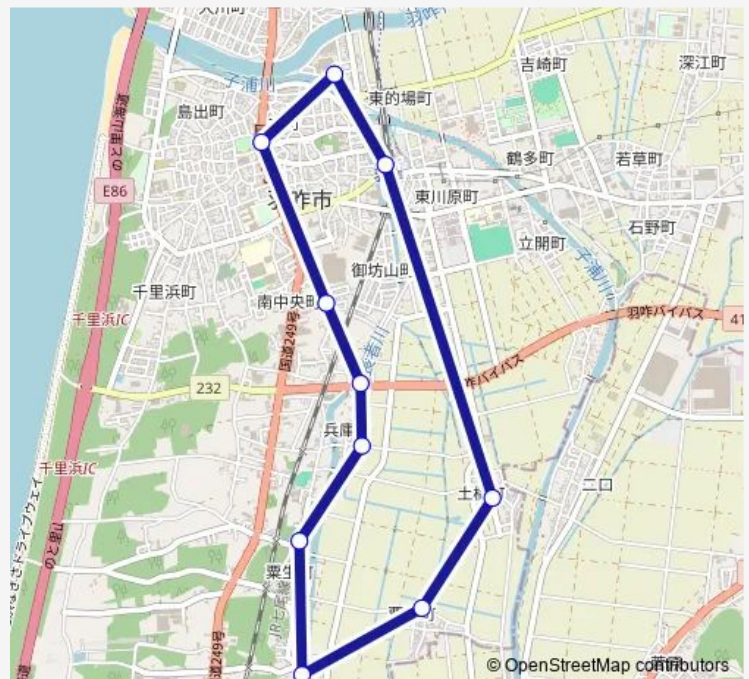

Direction

羽咋駅前 — 土橋町会館

20 stops

[Open route schedule](#)

- 羽咋駅前
- 羽咋病院
- 羽咋中央 (中央公園)
- 南中央町
- 兵庫大橋
- 兵庫町
- 粟生町会館
- 新保町会館
- 粟原町(入口)
- 土橋町会館
- 羽咋駅前
- 羽咋病院
- 羽咋中央 (中央公園)
- 南中央町
- 兵庫大橋
- 兵庫町
- 粟生町会館
- 新保町会館
- 粟原町(入口)
- 土橋町会館

Route schedule

羽咋駅前 — 土橋町会館

Monday	11:10
Tuesday	11:10
Wednesday	11:10
Thursday	11:10
Friday	11:10
Saturday	11:10
Sunday	11:10

Route info

Direction: 羽咋駅前

Stops: 20

Trip Duration: 4 hour 43 min

Direction

土橋町会館 — 羽咋駅前

20 stops

[Open route schedule](#)

土橋町会館

粟原町(入口)

新保町会館

粟生町会館

兵庫町