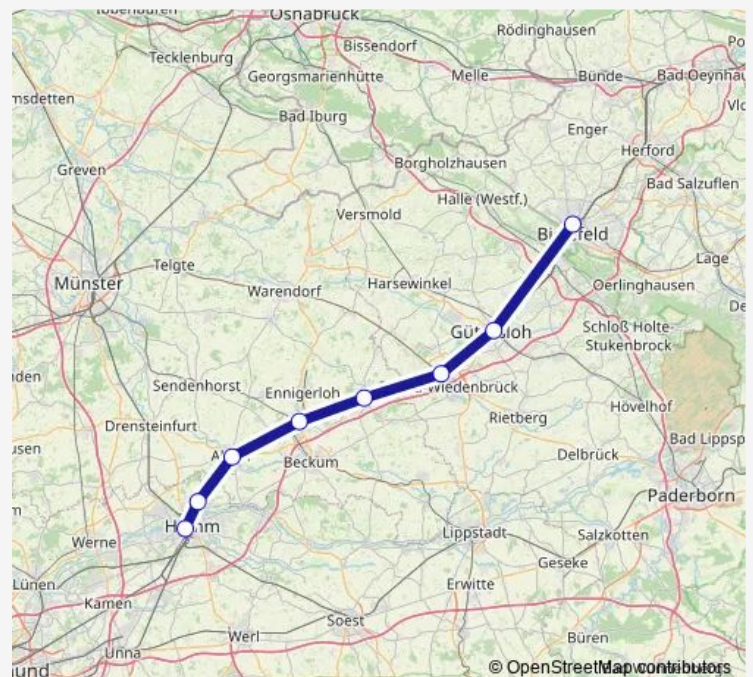

### Direction

Bielefeld Hbf — Hamm (Westf), Hauptbahnhof

8 stops

[Open route schedule](#)

Bielefeld Hbf

Gütersloh, Hbf/Zob

RW-Rheda, Bahnhof

Oelde, Bahnhof

Neubeckum, Bahnhof

Ahlen, Bahnhof

Hamm, Heessen Bahnhof

Hamm (Westf), Hauptbahnhof

### Route schedule

Bielefeld Hbf — Hamm (Westf), Hauptbahnhof

Monday 22:52-22:20

Tuesday 21:07-22:20

Wednesday 22:52-22:20

Thursday 22:52-22:20

Friday 22:52-22:20

Saturday 22:52-22:20

### Route info

Direction: Bielefeld Hbf

Stops: 8

Trip Duration: 2 hour 19 min

■ Re6

BusMaps