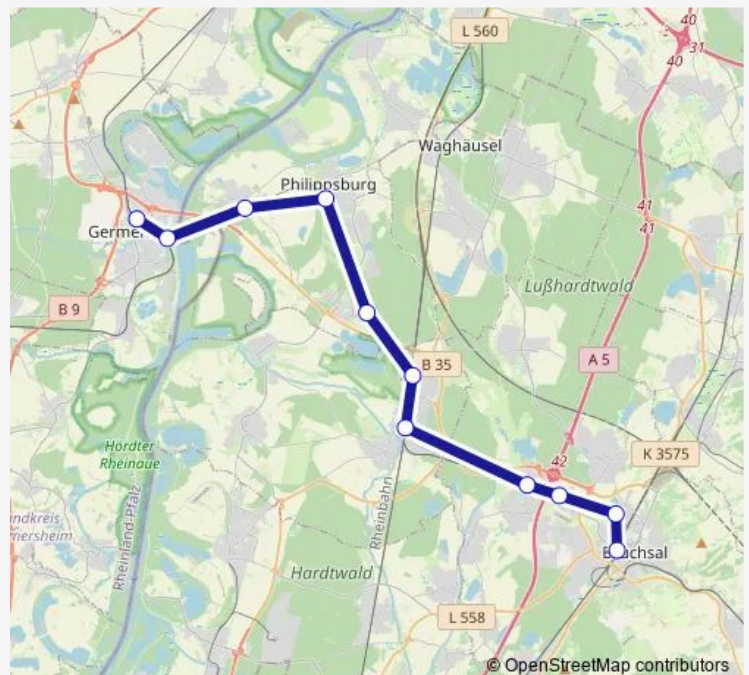

Saturday —

Sunday —

Route info

Direction: Bruchsal

Stops: 11

Trip Duration: 0 hour 29 min

■ S33

BusMaps

Direction

Bruchsal — Germersheim

11 stops

[Open route schedule](#)

Bruchsal

Bruchsal Sportzentrum

Bruchsal Am Mantel

Karlsdorf