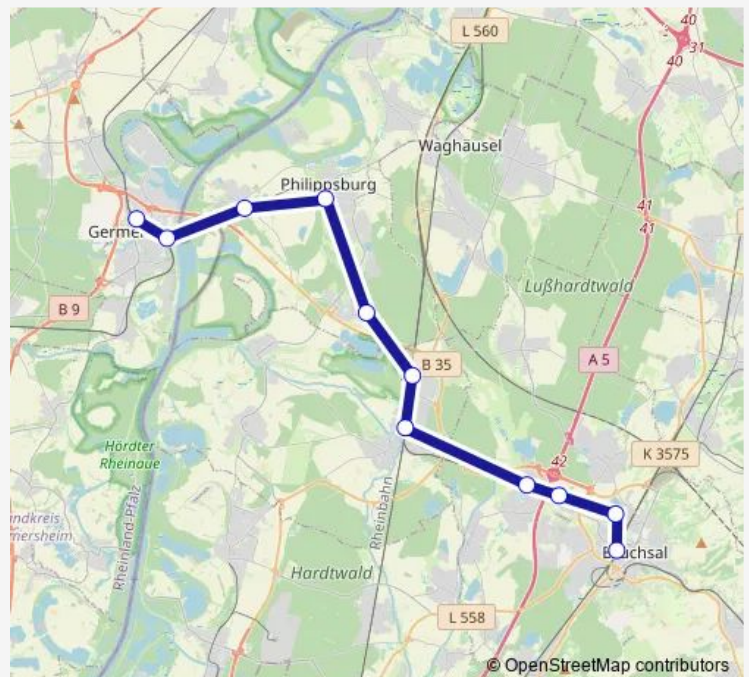

Saturday 04:30

Sunday 04:30

Route info

Direction: Germersheim

Stops: 11

Trip Duration: 0 hour 30 min

■ S33

Direction

Graben-Neudorf Bahnhof — Schifferstadt, Bahnhof

14 stops

[Open route schedule](#)

Graben-Neudorf Bahnhof

Graben-Neudorf Nord

Huttenheim Bahnhof

Philippsburg Bahnhof

Rheinsheim Bahnhof