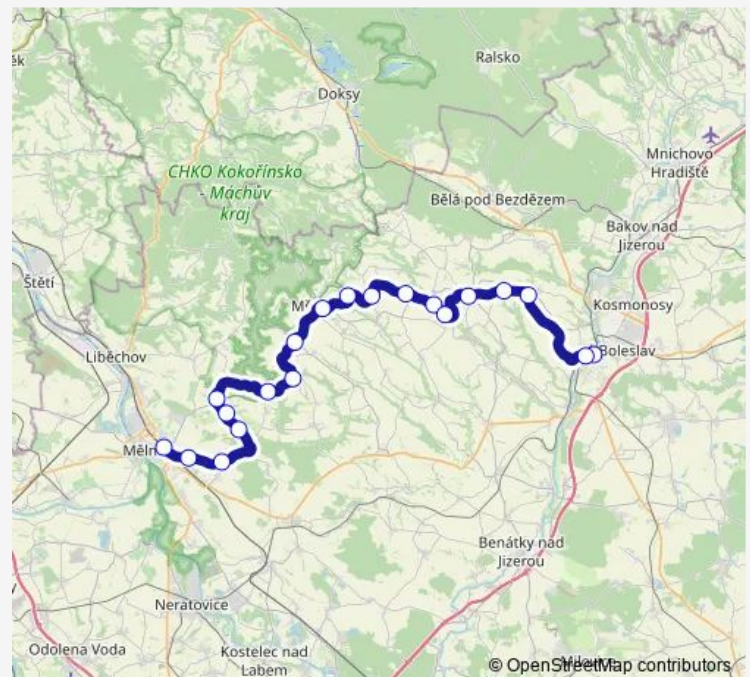

Route schedule

Mělník — Mladá Boleslav hl.n.

Monday	09:47-14:24
Tuesday	09:47-14:24
Wednesday	—
Thursday	—
Friday	09:47-19:05
Saturday	08:24-18:23
Sunday	08:24-19:48

Route info

Direction: Mělník

Stops: 20

Trip Duration: 1 hour 49 min

Direction

Mladá Boleslav hl.n. — Mělník

20 stops

[Open route schedule](#)

Mladá Boleslav hl.n.

MB hl.n. kol.č. 5c

Bukovno

Líny

Route schedule

Mladá Boleslav hl.n. — Mělník

Monday	08:09
Tuesday	—
Wednesday	—
Thursday	—
Friday	16:37-18:37
Saturday	07:23-18:36
Sunday	07:23-18:36

Route info

Direction: Mladá Boleslav hl.n.

Stops: 20

Trip Duration: 1 hour 29 min