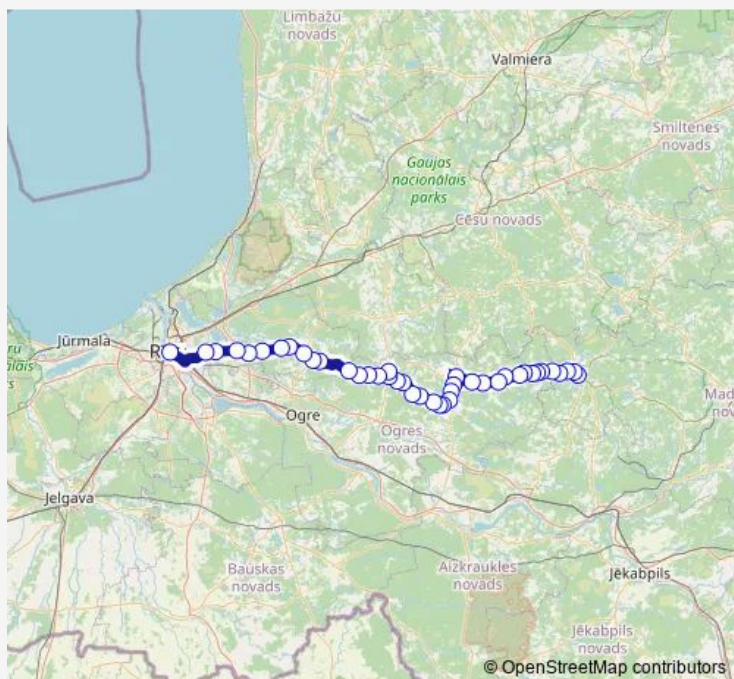

Strautēni

**Route schedule**

Ērgļi — Rīgas Siao

Monday 05:20-06:40

Tuesday 05:20-06:40

Wednesday 05:20-06:40

Thursday 05:20-06:40

Friday 05:20-11:30

Saturday 05:20-11:30

Sunday 06:40-18:00

**Route info**

Direction: Ērgļi

Stops: 42

Trip Duration: 2 hour 25 min

■ 7964 — Rīga-Suntaži-Ērgļi

**BusMaps**