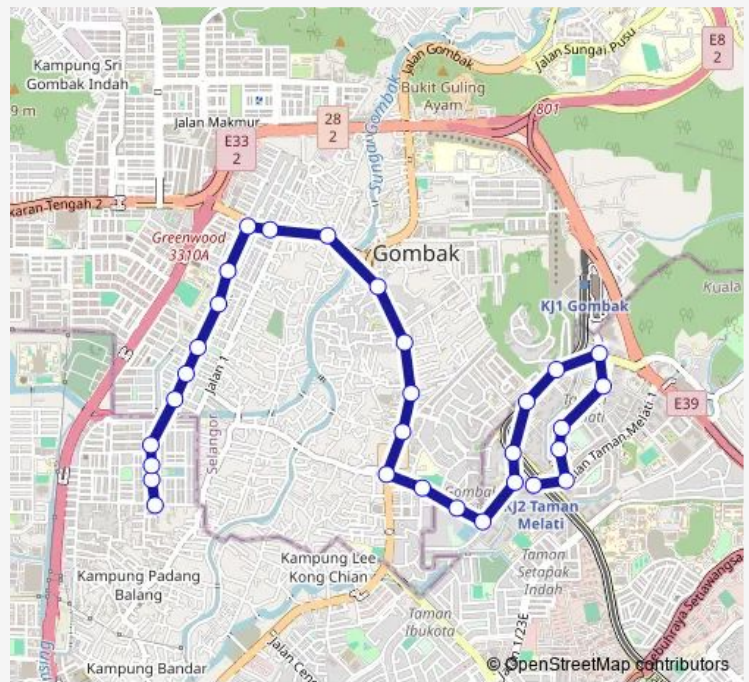

Bus T226 Stesen LRT Taman Melati

[Go to website](#)

Direction
 Taman Melewar, Jalan Marmar — Stesen LRT Taman Melati, Persiaran Pertahanan

30 stops

[Open route schedule](#)

- Taman Melewar, Jalan Marmar
- Surau Taman Melewar (opp.), Jalan Amzil
- SRA Taman Melewar (opp.), Jalan Amzil
- No. 31 Taman Melewar (opp.), Jalan Amzil
- Klinik Al Sakinah, Jalan Taman Gombak
- Rumah Kedai Gombak Ria (opp.), Jalan Taman Gombak
- Taman Permainan Gombak Ria (opp.), Jalan Taman Gombak
- Simpang Jalan 4 Taman Gombak, Jalan Taman Gombak
- Padang, Jalan 4
- Gerai Makan MPS (opp.), Jalan 4
- Taman Greenwood (opp.), Jalan Batu Caves
- Jejantas Kampung Simpang Tiga (opp.), Jalan Batu Caves
- Dewan Datin Zaleha (opp.), Jalan Gombak
- Taman Harmoni, Jalan Gombak
- Warung Minang (opp.), Jalan Gombak
- Klinik Kerajaan (opp.), Jalan Gombak
- Simpang Gombak Setia, Jalan Gombak
- SMK Gombak Setia, Jalan Dewan
- Kondominium Melati Impian, Jalan Madrasah
- Flat Sri Kedah (opp.), Jalan Madrasah

Route schedule

Taman Melewar, Jalan Marmar — Stesen LRT Taman Melati, Persiaran Pertahanan

Monday	06:00
Tuesday	06:00
Wednesday	06:00
Thursday	06:00
Friday	06:00
Saturday	06:00
Sunday	06:00

Route info

Direction: Taman Melewar, Jalan Marmar
 Stops: 30
 Trip Duration: 17 hour 0 min

T226 — Stesen LRT Taman Melati

Flat Sri Langkawi (opp.), Jalan Madrasah

Flat Sri Tioman (opp.), Persiaran Pertahanan

Shell Taman Melati, Jalan Taman Melati 1/5

Simpang Taman Cemerlang, Jalan Taman Melati 1/5