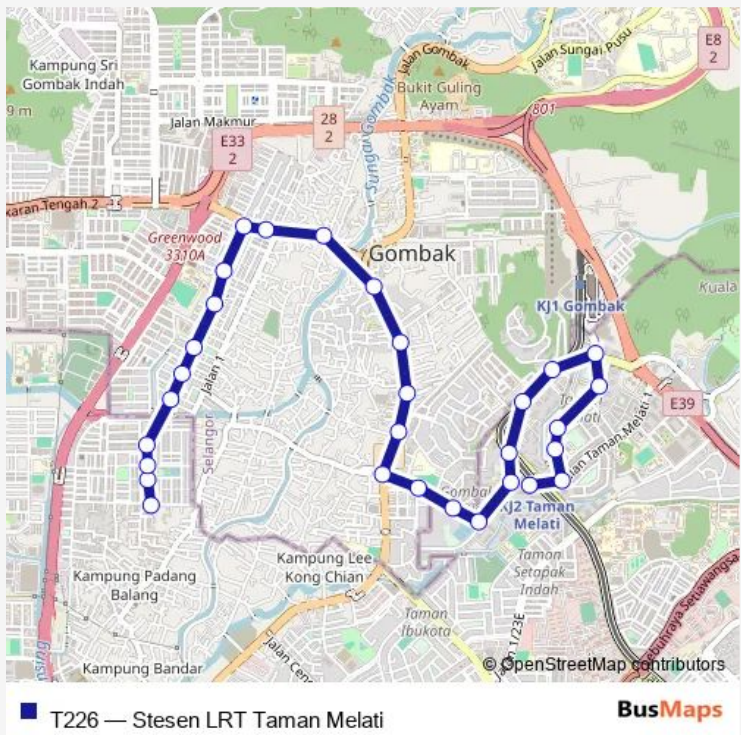

Bus T226 Stesen LRT Taman Melati

[Go to website](#)

Direction
 Taman Melewar, Jalan Marmar — Stesen LRT Taman Melati, Persiaran Pertahanan

30 stops

[Open route schedule](#)

- Taman Melewar, Jalan Marmar
- Surau Taman Melewar (opp.), Jalan Amzil
- SRA Taman Melewar (opp.), Jalan Amzil
- No. 31 Taman Melewar (opp.), Jalan Amzil
- Klinik Al Sakinah, Jalan Taman Gombak
- Rumah Kedai Gombak Ria (opp.), Jalan Taman Gombak
- Taman Permainan Gombak Ria (opp.), Jalan Taman Gombak
- Simpang Jalan 4 Taman Gombak, Jalan Taman Gombak
- Padang, Jalan 4
- Gerai Makan MPS (opp.), Jalan 4
- Taman Greenwood (opp.), Jalan Batu Caves
- Jejantas Kampung Simpang Tiga (opp.), Jalan Batu Caves
- Dewan Datin Zaleha (opp.), Jalan Gombak
- Taman Harmoni, Jalan Gombak
- Warung Minang (opp.), Jalan Gombak
- Klinik Kerajaan (opp.), Jalan Gombak
- Simpang Gombak Setia, Jalan Gombak
- SMK Gombak Setia, Jalan Dewan
- Kondominium Melati Impian, Jalan Madrasah
- Flat Sri Kedah (opp.), Jalan Madrash

Route schedule
 Taman Melewar, Jalan Marmar — Stesen LRT Taman Melati, Persiaran Pertahanan

Monday	06:00
Tuesday	06:00
Wednesday	06:00
Thursday	06:00
Friday	06:00
Saturday	06:00
Sunday	06:00

Route info

Direction: Taman Melewar, Jalan Marmar

Stops: 30

Trip Duration: 17 hour 0 min

Flat Sri Langkawi (opp.), Jalan Madrasah

Flat Sri Tioman (opp.), Persiaran Pertahanan

Shell Taman Melati, Jalan Taman Melati 1/5

Simpang Taman Cemerlang, Jalan Taman Melati 1/5