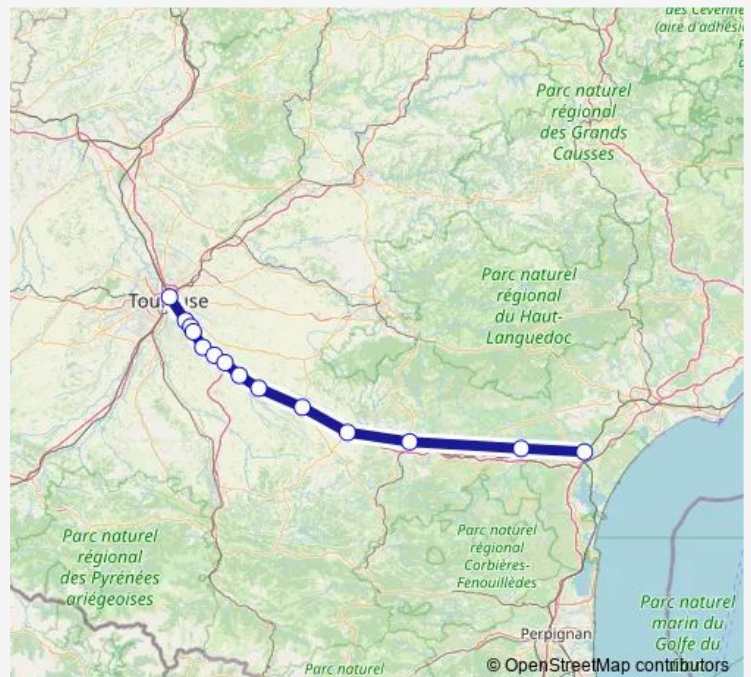

Gare de Escalquens

Gare de Montlaur

Gare de Baziège

Gare de Villenouvelle

Gare de Villefranche-de-Lauragais

Gare de Avignonet

Gare de Castelnaudary

Gare de Bram

Gare de Carcassonne

Gare de Lézignan-Corbières

Gare de Narbonne

**Route schedule**

Gare de Toulouse Matabiau — Gare de Narbonne

Monday 12:04-13:14

Tuesday 12:04-13:14

Wednesday 12:04-13:14

Thursday 12:04-13:14

Friday 12:04-13:14

Saturday —

Sunday —

**Route info**

Direction: Gare de Toulouse Matabiau

Stops: 14

Trip Duration: 3 hour 37 min