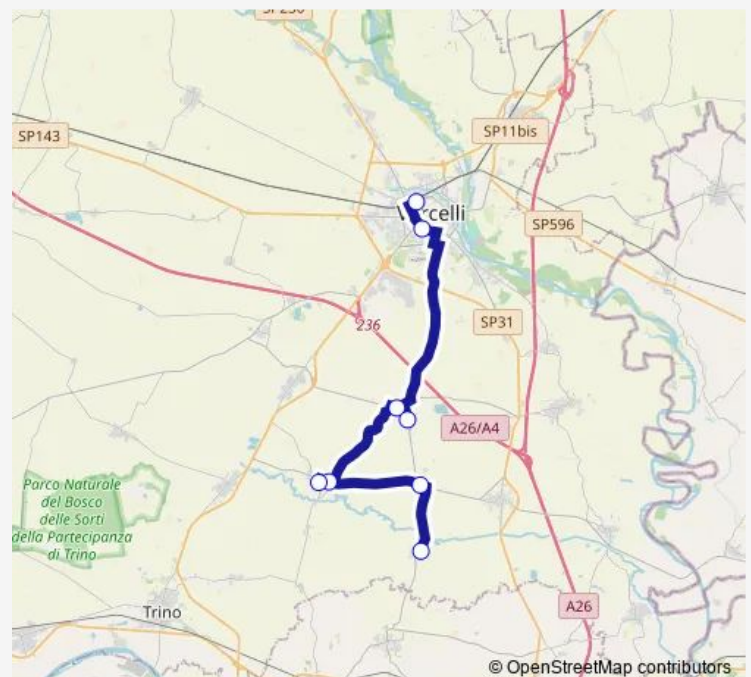

Asigliano - Piazza Vittorio Veneto

Asigliano - Localita' Cantone

Costanzana - VIA Pertengo

Costanzana - Municipio

Pertengo - Municipio

Rive - VIA 4 Novembre

Route schedule

Vercelli - Autostazione — Rive - VIA 4 Novembre

Monday 06:15-14:20

Tuesday 06:15-14:20

Wednesday 06:15-14:20

Thursday 06:15-14:20

Friday 06:15-14:20

Saturday —

Sunday —

Route info

Direction: Vercelli - Autostazione

Stops: 8

Trip Duration: 0 hour 45 min

062 — Vercelli-Asigliano-Costanzana-Rive

Direction

Rive - VIA 4 Novembre — Vercelli - Autostazione

8 stops

[Open route schedule](#)

Rive - VIA 4 Novembre

Pertengo - Municipio

Costanzana - VIA Pertengo

Costanzana - Municipio

Asigliano - Localita' Cantone

Asigliano - Piazza Vittorio Veneto

Vercelli - Piazza Cesare Battisti

Vercelli - Autostazione