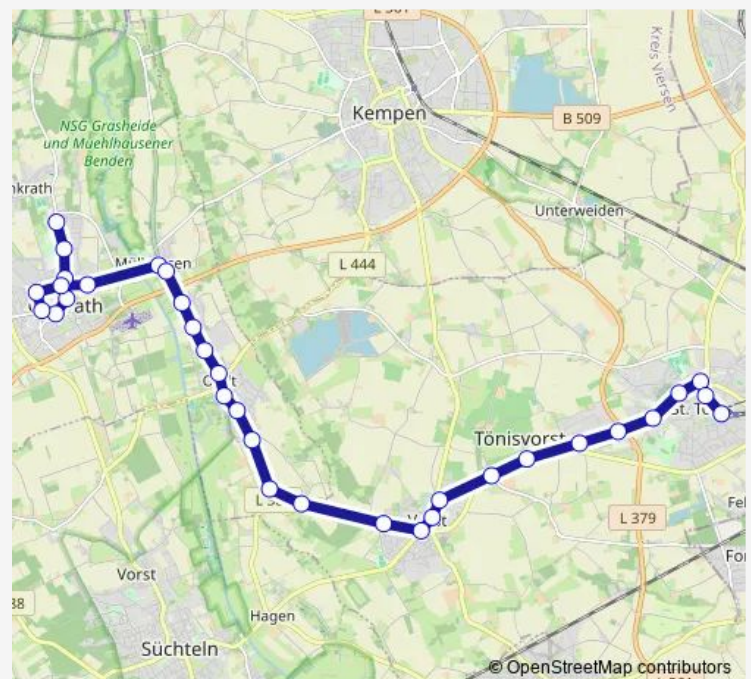

Tönisvorst Am Försterhof

Route schedule

Grefrath Eissportzentrum — Tönisvorst Wilhelmplatz

Monday 20:21-22:21

Tuesday —

Wednesday 09:16-21:16

Thursday 20:21-22:21

Friday 20:21-22:21

Saturday 06:43-22:13

Sunday 09:16-21:16

Route info

Direction: Grefrath Eissportzentrum

Stops: 33

Trip Duration: 0 hour 44 min

062

Tönisvorst Oedter Straße

Tönisvorst Lindenallee

Tönisvorst Vorst Rathaus

Tönisvorst Kehn

Tönisvorst Huverheide

Tönisvorst Tempelshof

Tönisvorst, Tackweg

Tönisvorst Vorster Straße

Tönisvorst Hospitalstraße

Tönisvorst Rosenstraße

Tönisvorst Ringstraße

Tönisvorst Wilhelmplatz

Direction

Tönisvorst Lindenallee — Grefrath Eissportzentrum

23 stops

[Open route schedule](#)

Tönisvorst Lindenallee