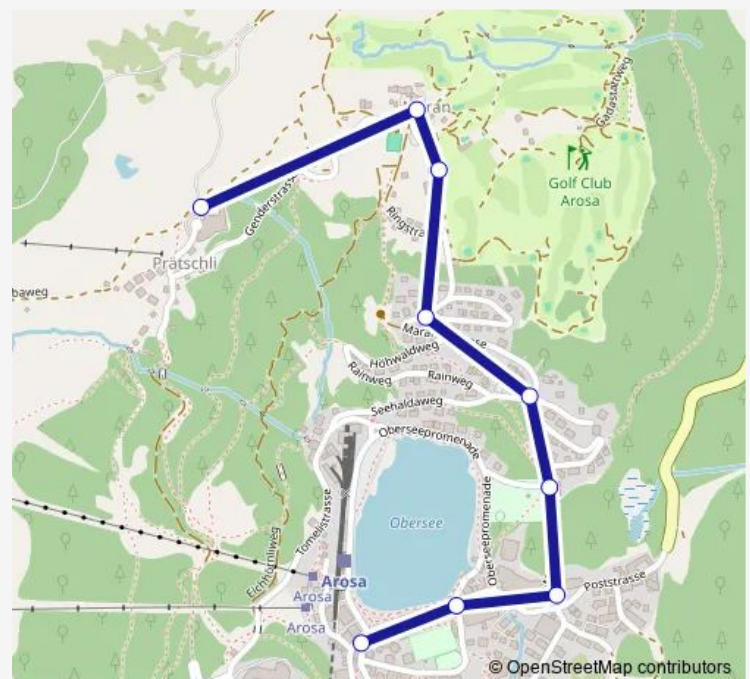

Direction

Arosa, Prätschli — Arosa, Weisshornbahn/Skischule

9 stops

[Open route schedule](#)

Arosa, Prätschli

Arosa, Maran

Arosa, Langlauf/Golf

Arosa, Gollrad

Tuesday 18:18-19:40

Wednesday 18:18-19:40

Thursday 18:18-19:40

Friday 18:18-19:40

Saturday 18:18-19:40

Sunday 18:18-19:40

Route info

Direction: Arosa, Prätschli

Stops: 9

Trip Duration: 0 hour 10 min

Direction

Arosa, Weisshornbahn/Skischule — Arosa, Prätschli

9 stops

[Open route schedule](#)

Arosa, Weisshornbahn/Skischule

Arosa, Ochsenbühl

Tuesday 08:59

Wednesday 08:59

Thursday 08:59

Friday 08:59

Saturday 08:59

Sunday 08:59

Route info

Direction: Arosa, Weisshornbahn/Skischule