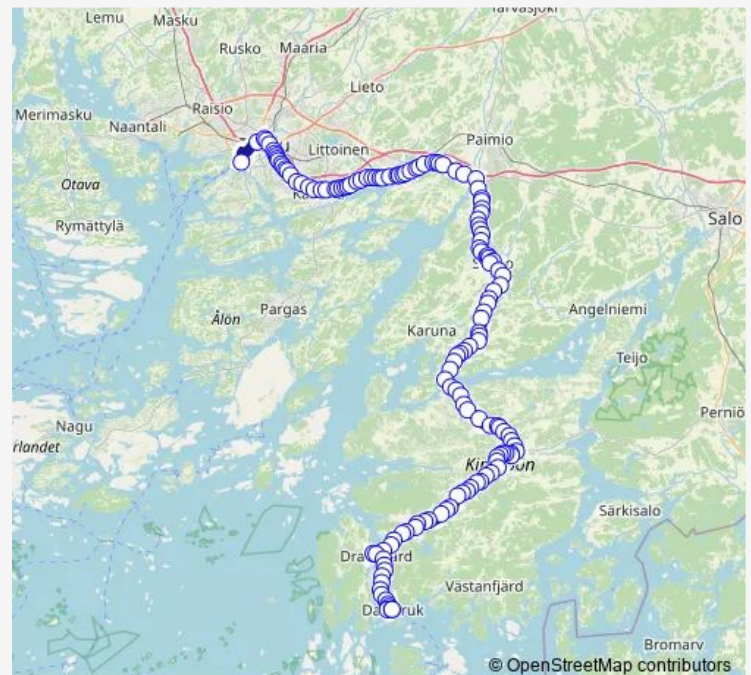

### Route info

Direction: Turun satama, kaukoliikenne

Stops: 143

Trip Duration: 1 hour 55 min

Nummenniityntie

Kuhilastie

Voivala

Soukkio