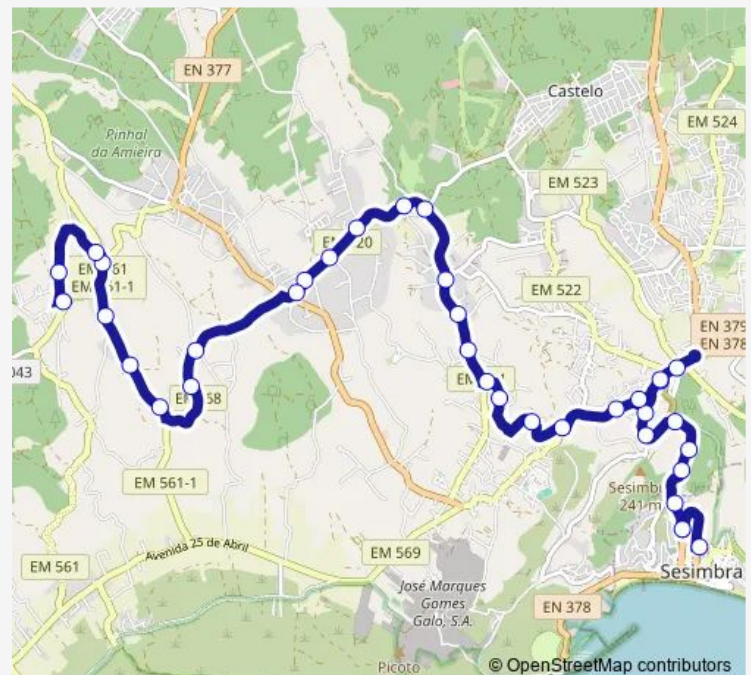

### Route schedule

Sesimbra (Terminal) — Fetais ( RUA DA Fonte)

Monday 11:45-19:15

Tuesday 11:45-19:15

Wednesday 11:45-19:15

Thursday 11:45-19:15

Friday 11:45-19:15

Saturday —

### Route info

Direction: Sesimbra (Terminal)

Stops: 35

Trip Duration: 0 hour 35 min

3209 — Fetais - Sesimbra (Terminal)

Aiana Cima (AV Principal (X) R Cabaço)

Aiana Cima (Em520) Escola Básica

Aiana Cima (AV Principal (X) R Roça)

## Direction

Fetais ( RUA DA Fonte) — Sesimbra (Terminal)

35 stops

[Open route schedule](#)

Fetais ( RUA DA Fonte)

Fetais (R DA Fonte 31)

A Meco (R Corvais)

A Meco (R Praia M Baixo) Centro

## Route info

Direction: Fetais ( RUA DA Fonte)

Stops: 35

Trip Duration: 0 hour 35 min

Santana - Jardim

Corredoura (Parque 25 Abril) Igreja

Corredoura (Igreja) AV 25 Abr

Corredoura - Rotunda D Sancho