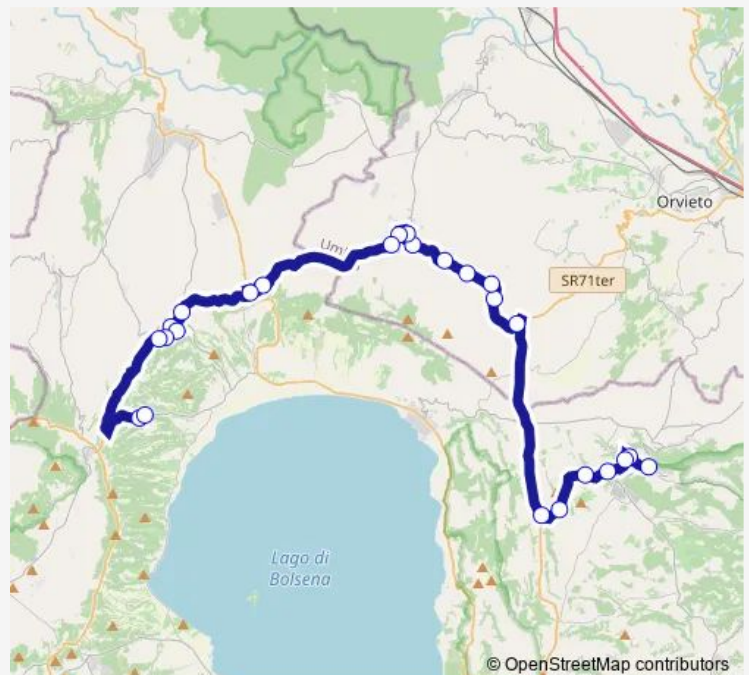

Direction

Bagnoregio | Ist. Superiore F.Ili Agosti # f1169 —
GRADOLI | Via Roma # f944

25 stops

[Open route schedule](#)

- Bagnoregio | Ist. Superiore F.Ili Agosti # f1169
- Bagnoregio | Piazza Cavalieri V. Veneto # f1402
- Bagnoregio | Via Mantes La Jolie Via Diviziani # f1403
- Bagnoregio | Salci # f1405
- Bagnoregio | Passeano # f1406
- Bagnoregio | Via Cunicchio (Km 4) # f1408
- Bagnoregio | Via Cunicchio Via Umbro-Casentinese # f1409
- Orvieto (TR) | Via Maremmana Via Umbro-Casentinese # f1174
- Castel Giorgio (TR) | Via Maremmana (Km 89) # f1175
- Castel Giorgio (TR) | Casa Perazza # f1176
- Castel Giorgio (TR) | Via Maremmana (Km 87) # f1157
- Castel Giorgio (TR) | Via Maremmana (Km 86) # f1178
- Castel Giorgio (TR) | Via Carrari # f1155
- Castel Giorgio (TR) | Via Marconi # f1182
- Castel Giorgio (TR) | Via Boschetto # f1153
- Castel Giorgio (TR) | Via Roma Nuova # f1180
- SAN Lorenzo | Via Maremmana Via Miralago # f1200
- S.LORENZO NUOVO | via Acquapendente # f908
- GROTTE | Via Bardiniana Via Roma # f931
- GROTTE | Via Roma Via Moro # f932

Route schedule

Bagnoregio | Ist. Superiore F.Ili Agosti # f1169 —
GRADOLI | Via Roma # f944

| | |
|-----------|-------|
| Monday | 14:00 |
| Tuesday | 14:00 |
| Wednesday | 14:00 |
| Thursday | 14:00 |
| Friday | 14:00 |
| Saturday | — |
| Sunday | — |

Route info

Direction: Bagnoregio | Ist. Superiore F.Ili Agosti # f1169

Stops: 25

Trip Duration: 0 hour 55 min

Bagnoregio - Gradoli # Ba263a

GROTTE | Piazza Cavour # f933

GROTTE | Via V. Veneto, 140 # f934

GROTTE | Via V. Veneto Via Cordelli Scossa # f935

The schedule is provided in the local timezone. Times with "(+1)" indicate departures on the next day.

PDF file created on 2025-01-16

2024 BusMaps.com - All Rights Reserved