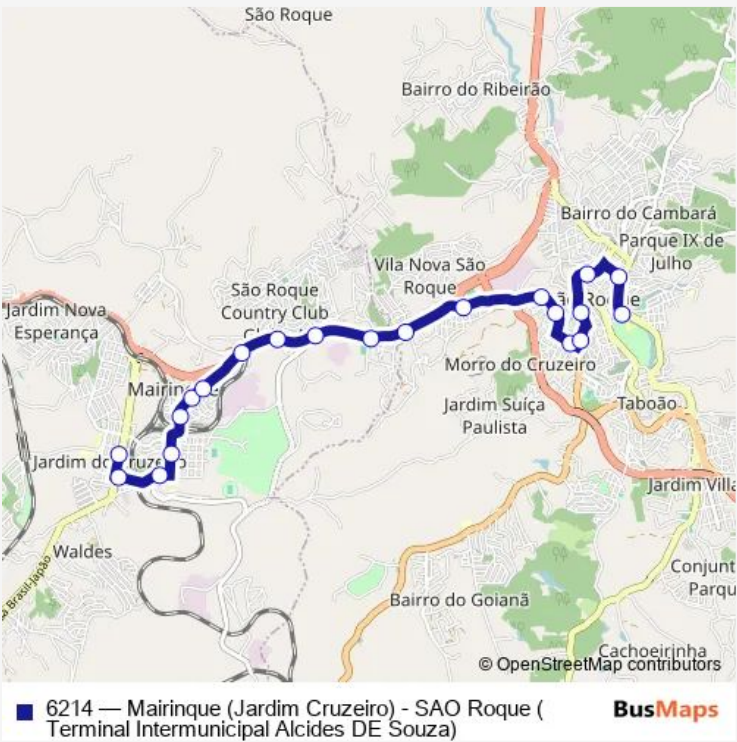

24 stops

[Open route schedule](#)

- Terminal Intermunicipal Alcides de Souza
- Avenida John Kenedy 405
- Av. John Kennedy 182 - Parque IX de Julho Sao Roque - SP 18130-510 Brasil
- Avenida Antonio Dias Bastos 456
- Av. Antonino Dias Bastos 159 - Centro Sao Roque - SP 18130-350 Brasil - Sao Roque SP 18130-280 Brasil
- R. Sotero de Souza 394 - Centro Sao Roque - SP 18130-205 Brasil - Jardim Meny Sao Roque - SP 18130-200 Brasil
- Rua Sao Joaquim 407 - Vila Marques Sao Roque - SP 18130-545 Brasil
- R. Floriano Peixoto 306 - Sao Roque SP 18130-375 Brasil
- Rua Angelo Meneguesso - Hospital Unimed - Jardim Esther Sao Roque - SP 18131-220 Brasil
- SP-270 Rod. Raposo Tavares km 625 oeste - Vila Nova Sao Roque Sao Roque - SP 18131 Brasil
- SP-270 Rod. Raposo Tavares km 629 oeste - Vila Sao Rafael Sao Roque - SP 18131 Brasil
- SP-270 Rod. Raposo Tavares km 637 oeste - Marmeleiro Sao Roque - SP 18131-769 Brasil
- SP-270 Rod. Raposo Tavares km 643 oeste - Chacaras Jardim Brasilia Mairinque - SP 18120-000 Brasil
- Rodovia Raposo Tavares km 651 - Chacaras Lane Mairinque - SP 18120-000 Brasil

Route schedule
 Terminal Intermunicipal Alcides de Souza — Av. Mitsuke 535 - Jardim do Cruzeiro Mairinque - SP 18120-000 Brasil

Monday	07:30-17:30
Tuesday	07:30-17:30
Wednesday	07:30-17:30
Thursday	07:30-17:30
Friday	07:30-17:30
Saturday	07:30-20:00
Sunday	—

Route info

Direction: Terminal Intermunicipal Alcides de Souza

Stops: 24

Trip Duration: 0 hour 35 min

SP-270 Rod. Raposo Tavares km 652 oeste - Jardim
Granada Mairinque - SP 18120-000 Brasil

Av. Francisco Paula Mairinque 547 - Vila Sorocabana
Mairinque - SP 18120-000 Brasil

Direction: Av. Mitsuke 535 - Jardim do Cruzeiro Mairinque - SP 18120-000 Brasil

Stops: 21

Trip Duration: 0 hour 35 min

Rodovia Raposo Tavares 536 Sao Roque - Sao Paulo
Brasil - Sao Roque SP 18130 Brasil

Rodovia Raposo Tavares Sao Roque - Sao Paulo Brasil -
Vila Irene Sao Roque - SP 18130-450 Brasil