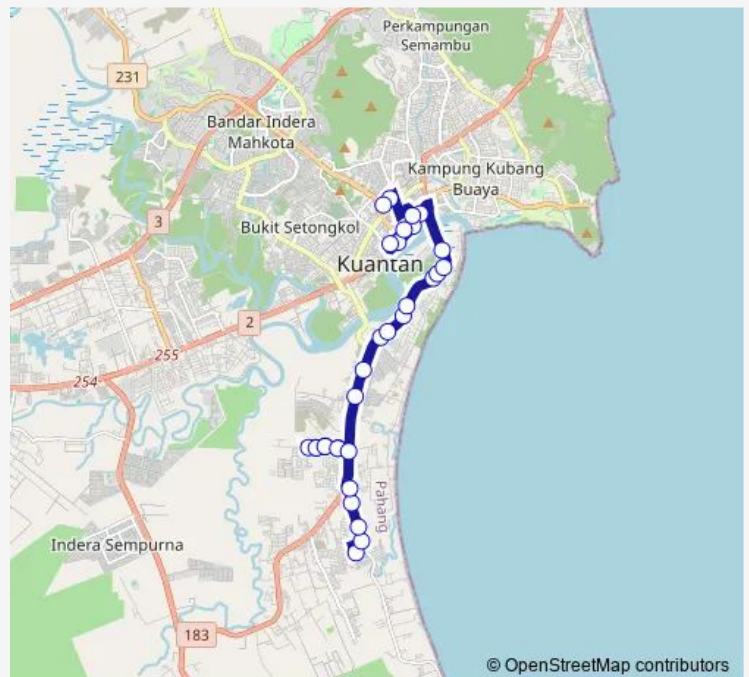

Bus 402 Hentian Bandar ~ SMK Sungai Soi

[Go to website](#)

Direction

(M) SMK Sungai Soi — (M) Hentian Bandar

31 stops

[Open route schedule](#)

- (M) SMK Sungai Soi
- Simpang Kempadang
- Pusat Tenun DI Raja
- Giat Mara
- Berkat Hardware
- Surau Tanah Rtk
- Taman Desa Putra
- Kempadang Damai
- Perumahan Rakyat PAK Mahat
- Kempadang Damai
- Taman Desa Putra
- Surau Tanah Rtk
- Kampung PAK Mahat
- Kampung Sungai Derhaka
- Bandar Putra
- Yayasan Pahang
- Maahad Tahfiz
- Peramu Maju
- Kampung Peramu
- LOT Kedai TG. Lumpur
- Petronas Tanjung Lumpur

Route schedule

(M) SMK Sungai Soi — (M) Hentian Bandar

Monday	06:50-22:30
Tuesday	06:50-22:30
Wednesday	06:50-22:30
Thursday	06:50-22:30
Friday	06:50-22:30
Saturday	06:50-22:30
Sunday	06:50-22:30

Route info

Direction: (M) SMK Sungai Soi

Stops: 31

Trip Duration: 0 hour 30 min

402 — Hentian Bandar ~ SMK Sungai Soi

Gedung TEN Ten

(M) Hospital KPJ Pahang

Rangkaian Delima

UOB Bank

Thursday 06:10-21:15

Friday 06:10-21:15

Saturday 06:10-21:15

Sunday 06:10-21:15

Route info

Direction: (M) Hentian Bandar

Stops: 26

Trip Duration: 0 hour 35 min