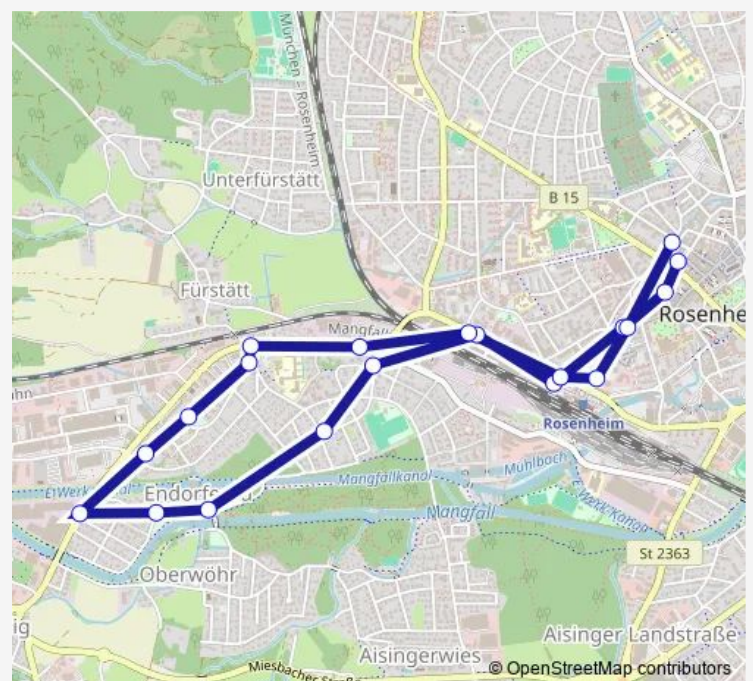

### Direction

Rosenheim, Stadtmitte — Rosenheim, Stadtmitte

20 stops

[Open route schedule](#)

Rosenheim, Stadtmitte

Rosenheim, Gillitzerstr.

Rosenheim, Atrium

Rosenheim, Bahnhof

Rosenheim, Finsterwalderstr./Am Gries

Rosenheim, Äußere Münchener Str./Am Gries

Rosenheim, Äußere Münchener Str./Bbg

Rosenheim, Münchener-/Eidstr.

Rosenheim, Bahnhof

Rosenheim, Bahnhofstraße

Rosenheim, Atrium

### Route schedule

Rosenheim, Stadtmitte — Rosenheim, Stadtmitte

Monday 05:17-19:38

Tuesday 05:17-19:38

Wednesday 05:17-19:38

Thursday 05:17-19:38

Friday 05:17-19:38

Saturday 06:23-19:38

### Route info

Direction: Rosenheim, Stadtmitte

Stops: 20

Trip Duration: 0 hour 30 min

**Direction**

Rosenheim, Hochgernstr./Bbg — Rosenheim, Finkenweg

5 stops

[Open route schedule](#)