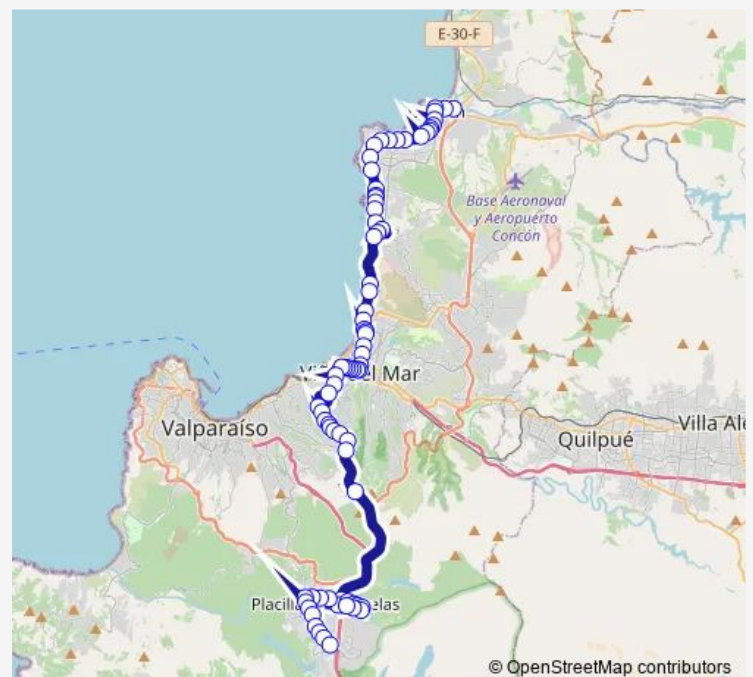

Thursday 06:00-22:00

Friday 06:00-22:00

Saturday 07:00-21:00

Sunday 07:00-21:00

Route info

Direction: Rotonda

Stops: 76

Trip Duration: 1 hour 55 min

Jorge Montt - Playa Del Deporte

Jorge Montt Playa Del Sol

Jorge Montt - Petrobras / Oriente

Quince Norte - 1 / 2 Poniente

Libertad - Quince Norte

Libertad - Trece 1 / 2 Norte

Libertad - Ocho Norte

Libertad Copec

Saturday 07:00-21:00

Sunday 07:00-21:00

Route info

Direction: Supermercado Santa Isabel / Oriente

Stops: 80

Trip Duration: 1 hour 55 min

Variante Agua Santa

Variante Agua Santa - Navarrete

Agua Santa - Guayacan

Gruta Lourdes

Estacion Miramar

Iglesia Anglicana San Pedro

Hospital Clinico Ist

Plaza Vergara

Libertad Museo Francisco Fonk

Libertad - Seis Norte