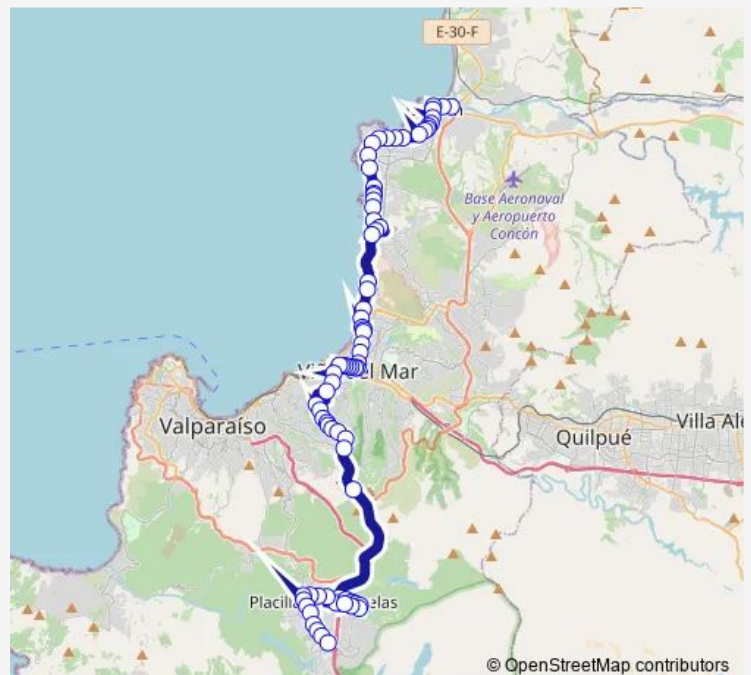

Thursday 06:00-22:00

Friday 06:00-22:00

Saturday 07:00-21:00

Sunday 07:00-21:00

Route info

Direction: Rotonda

Stops: 76

Trip Duration: 1 hour 55 min

402 — Placilla - Concón

Camino Del Alto 1555 / Poniente

Camino Del Alto - Miramar

Camino Del Alto - Bellavista

Edificio Olimpo Del Mar

Borgoño - Las Olas / Poniente

Playa Salinas

Jorge Montt - Playa Del Deporte

Saturday 07:00-21:00

Sunday 07:00-21:00

Route info

Direction: Supermercado Santa Isabel / Oriente

Stops: 80

Trip Duration: 1 hour 55 min

Variante Agua Santa

Variante Agua Santa - Navarrete

Agua Santa - Guayacan

Gruta Lourdes

Estacion Miramar

Iglesia Anglicana San Pedro

Hospital Clinico Ist

Plaza Vergara

Libertad Museo Francisco Fonk

Libertad - Seis Norte