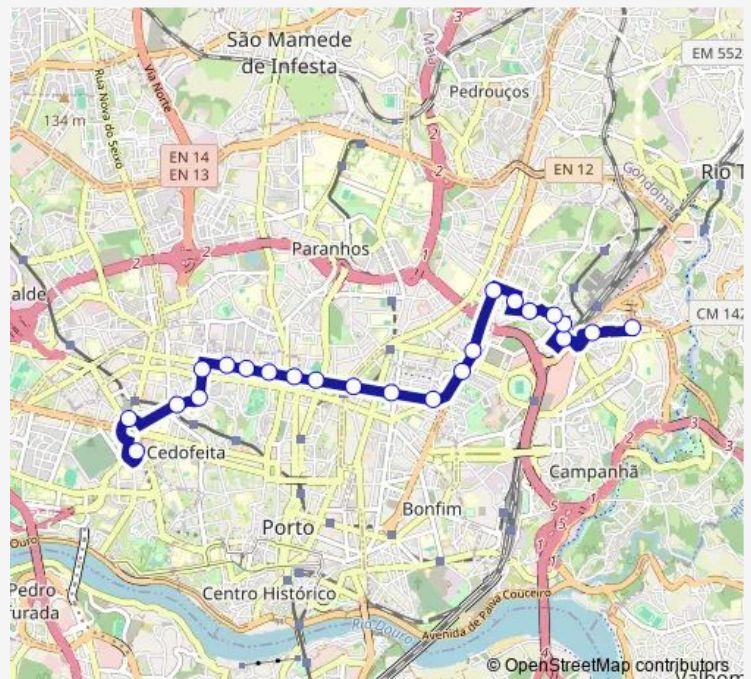

### Route info

Direction: Boavista - B.Sucesso

Stops: 24

Trip Duration: 0 hour 28 min

402 — Boavista - S.Roque

Sra.Campanhã

Navas Tolosa

S. Roque G. Barros