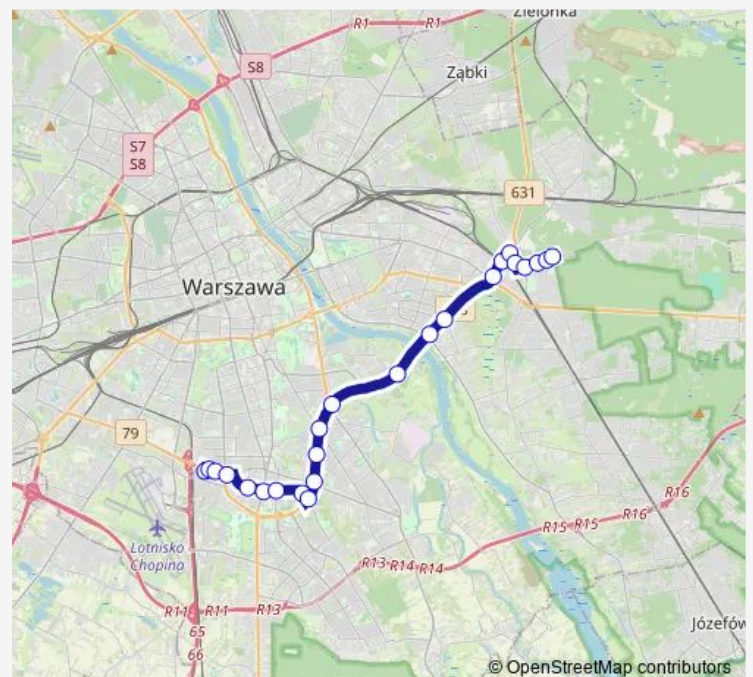

Siekierki-Sanktuarium

Al. Witosa

Tor Stegny

Warneńska

Dolina Służewiecka

Nowoursynowska

Noskowskiego

Metro Służew

Al. Lotników

Bełdan

Rondo Unii Europejskiej

Route schedule

Marysin — Rondo Unii Europejskiej

Monday 18:16-23:05

Tuesday 18:16-23:05

Wednesday 18:16-23:05

Thursday 18:16-23:05

Friday 18:16-23:05

Saturday —

Sunday —

Route info

Direction: Marysin

Stops: 21

Trip Duration: 0 hour 32 min

402 — Wynalazek – Marysin

Direction

Marysin — Rondo Żabczyńskiego

25 stops

[Open route schedule](#)

Marysin

Marysin

Potockich