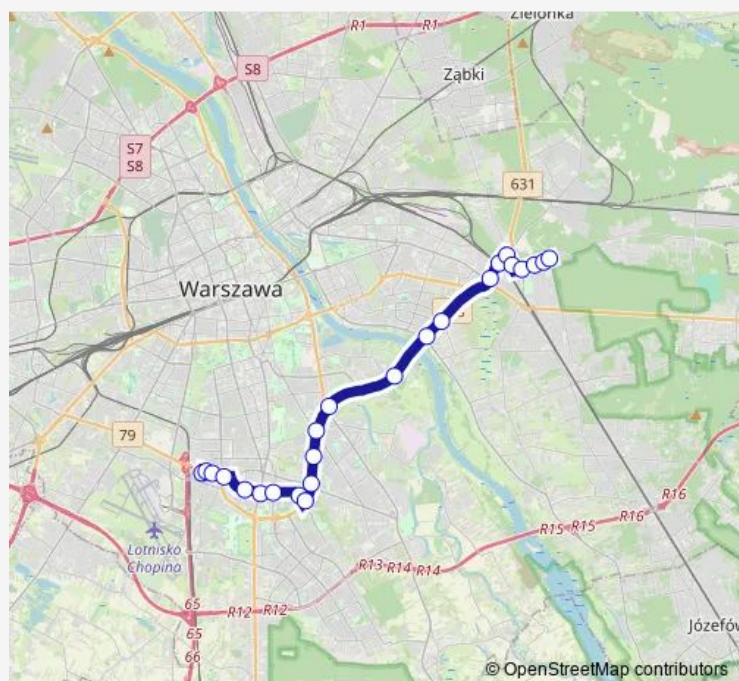

Tor Stegny 53

Warneńska 01

Dolina Służewiecka 01

Nowoursynowska 05

Noskowskiego 02

Metro Służew 02

Al. Lotników 06

Bełdan 02

Rondo Unii Europejskiej 02

Route schedule

Marysin 04 — Wynalazek 04

Monday 04:35-22:05

Tuesday 04:35-22:05

Wednesday 04:35-22:05

Thursday 04:35-22:05

Friday 04:35-22:05

Saturday —

Sunday —

Route info

Direction: Marysin 04

Stops: 26

Trip Duration: 0 hour 50 min

Postępu 02

PKP Służewiec 02

PKP Służewiec 01

Rondo Żabczyńskiego 04

Wynalazek 04

Direction

Marysin 04 — Rondo Unii Europejskiej 06

21 stops

[Open route schedule](#)

Marysin 04