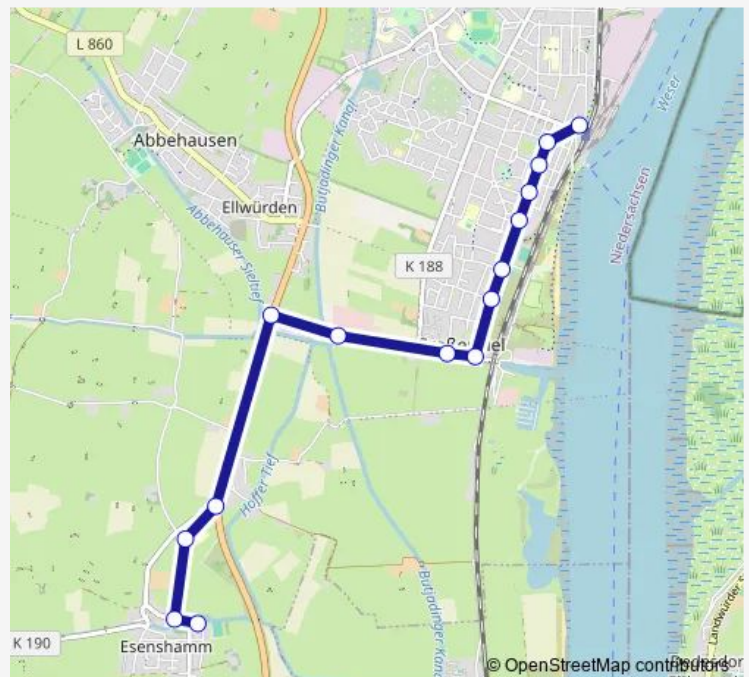

Ellwürden Kreuzung

Großensiel Kuboth

Großensiel Königsfelder Straße

Großensiel Ecke Hansingstraße

Nordenham Pommernstraße

Nordenham Wartfelder Straße

Nordenham Bernhardstraße

Nordenham Oststraße

Nordenham Schillerstraße

Nordenham Museum/Karlstraße

Nordenham Bahnhof

### Route schedule

Esenshamm Schule — Nordenham Bahnhof

Monday 07:05-18:05

Tuesday 07:05-18:05

Wednesday 07:05-18:05

Thursday 07:05-18:05

Friday 07:05-18:05

Saturday 08:05-19:05

### Route info

Direction: Esenshamm Schule

Stops: 15

Trip Duration: 0 hour 15 min