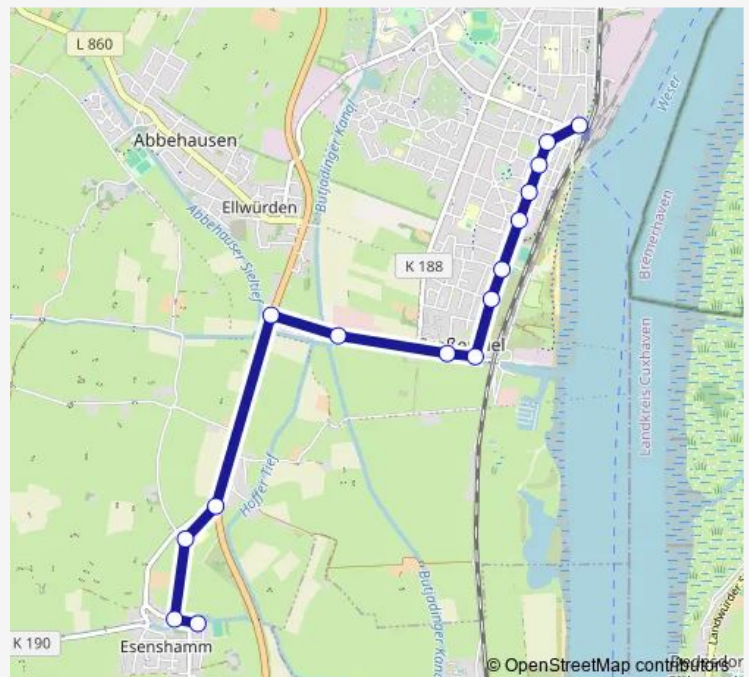

Ellwürden Kreuzung

Großensiel Kuboth

Großensiel Königsfelder Straße

Großensiel Ecke Hansingstraße

Nordenham Pommernstraße

Nordenham Wartfelder Straße

Nordenham Bernhardstraße

Nordenham Oststraße

Thursday 07:05-18:05

Friday 07:05-18:05

Saturday 08:05-19:05

Sunday 09:05-17:05

Route info

Direction: Esenshamm Schule

Stops: 15

Trip Duration: 0 hour 15 min

Direction

Nordenham Bahnhof — Esenshamm Schule

15 stops

[Open route schedule](#)

Nordenham Bahnhof

Nordenham Museum/Karlstraße

Nordenham Schillerstraße

Nordenham Oststraße

Nordenham Bernhardstraße

Nordenham Wartfelder Straße

Nordenham Pommernstraße

Großensiel Ecke Hansingstraße

Großensiel Königsfelder Straße

Großensiel Kuboth

Ellwürden Kreuzung

Nordenham Hoffe