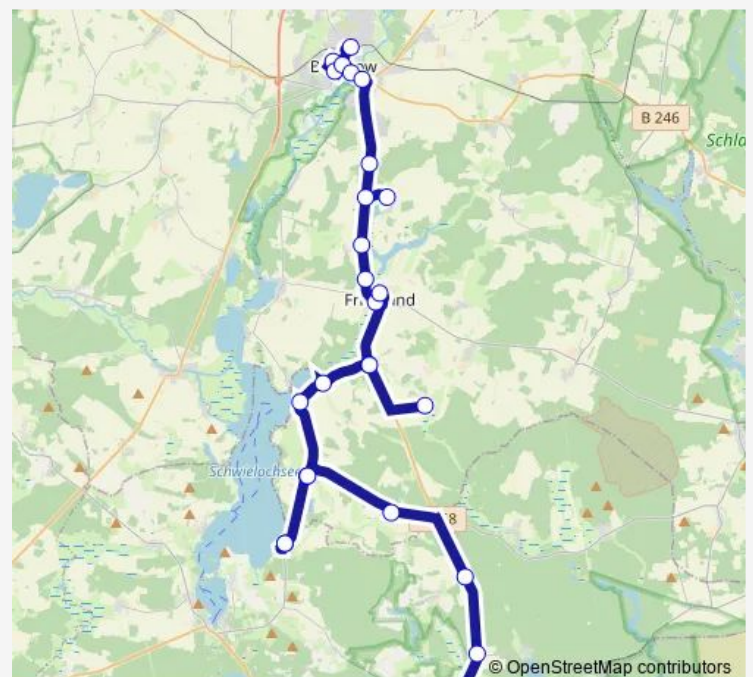

Beeskow, Ostvorstadt

### Route schedule

Lieberose, Markt — Beeskow, Bahnhof

Monday 13:29-15:04

Tuesday 13:29-15:04

Wednesday 13:29-15:04

Thursday 13:29-15:04

Friday 13:29-15:04

Saturday —

### Route info

Direction: Lieberose, Markt

Stops: 23

Trip Duration: 0 hour 51 min

■ 402

Beeskow, Ringstr./Bahnhofstr.

Beeskow, Bahnhof

## Direction

Beeskow, Bahnhof — Lieberose, Markt

22 stops

[Open route schedule](#)

Beeskow, Bahnhof

Beeskow, Am Markt

Beeskow, Burg

Beeskow, Ostkreuz