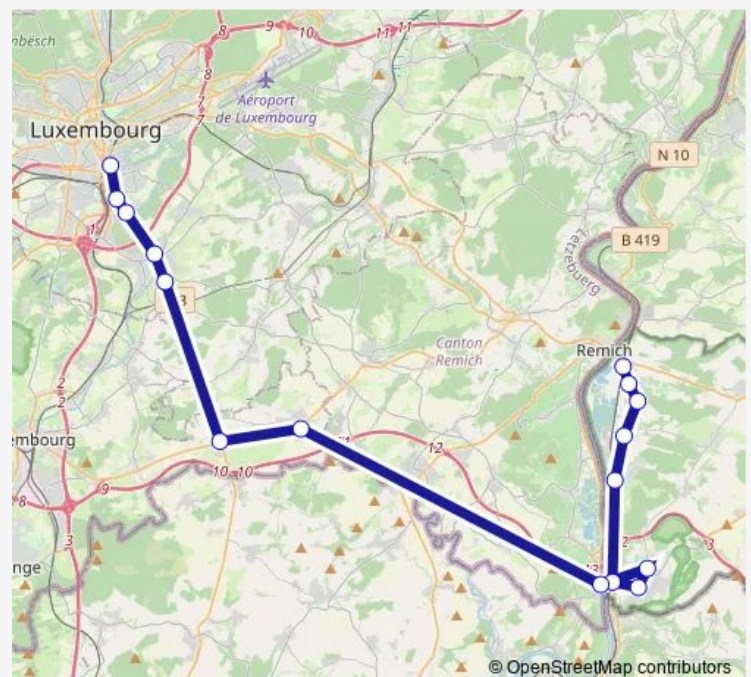

Alzingen, Hondsbréck

Frisange, Aal Gemeng

Aspelt, Gare

Schengen, Ennen am Doref

(D) Perl, Abzw. Siercker Str.

(D) Perl, Schengen Lyzeum Quai 1

(D) Perl, Maimühle

(D) Besch, Ortsmitte B419

### Route schedule

LUX Gare, Rocade quai 6 — (D) Nennig, Bahnhof

Monday 05:00-23:00

Tuesday 05:00-23:00

Wednesday 05:00-23:00

Thursday 05:00-23:00

Friday 05:00-23:00

Saturday 05:00-23:00

### Route info

Direction: LUX Gare, Rocade quai 6

Stops: 16

Trip Duration: 0 hour 53 min

402