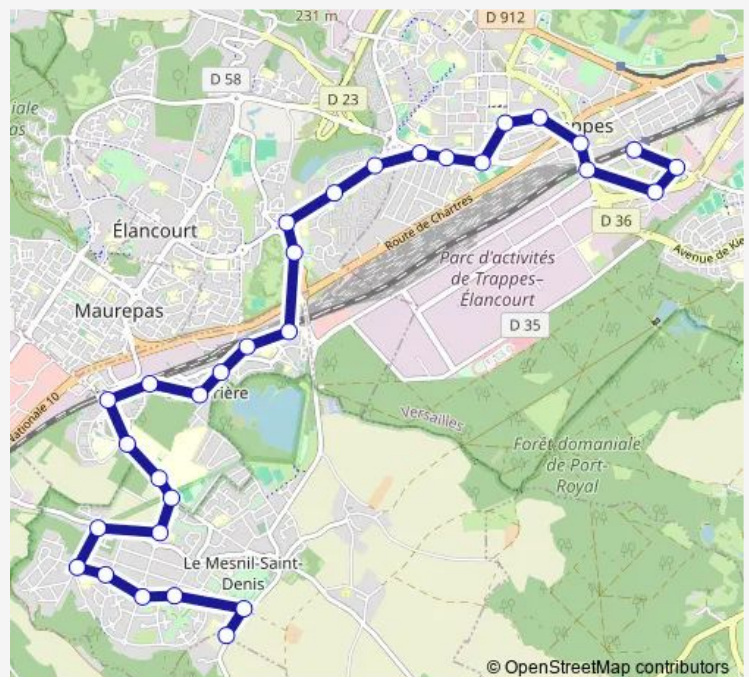

Saturday 07:39-13:39

Sunday —

Route info

Direction: Trappes Gare

Stops: 31

Trip Duration: 0 hour 44 min

Hopital Mgen

Château d'Eau

Collège Ph. de Champagne

Ferme des Roses

Rond-Point de Chasse

Avenue de Noailles

Place Henri Iv

Rue de Pommeret

Maréchal Joffre

Collège Sainte-Thérèse