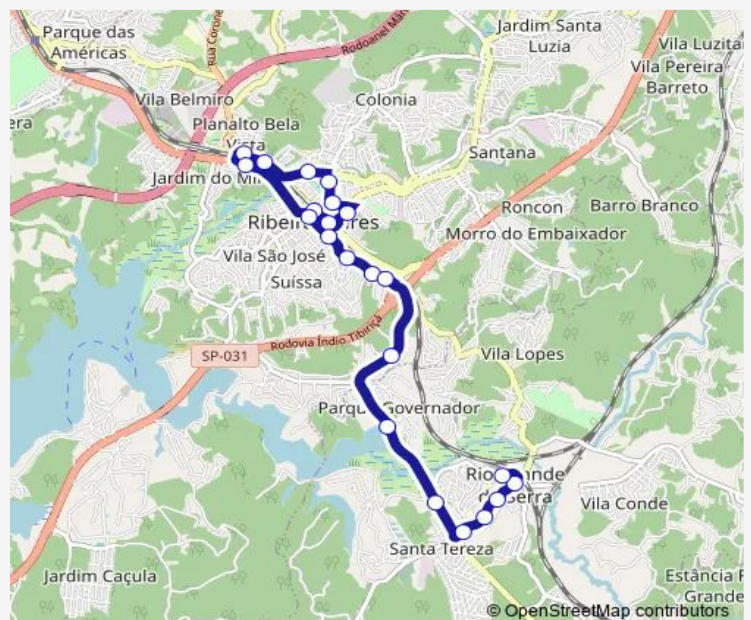

Parada Lgo. de Sto. Antonio - Jardim do Mirante Ribeirao Pires - SP 09425-000 Brasil

Av. Santo Andre 110 - Centro Alto Ribeirao Pires - SP 09412-000 Brasil

Av. Santo Andre 500 - Centro Alto Ribeirao Pires - SP 09424-010 Brasil

Av. Santo Andre 852 - Centro Alto Ribeirao Pires - SP 09420-000 Brasil

Av. Santo Andre 1200 - Vila Albertina Ribeirao Pires - SP 09400 Brasil

Route schedule

Terminal Rodoviario de Ribeirao Pires - R. Cap. Jose Galo 85 - Centro Centro - Ribeirao Pires - SP 09400-080 Brasil — Rua Pastor Aquilino Sartori 174 - Jardim Maria Paula Rio Grande da Serra - SP 09450-000 Brasil

Monday	05:29-13:29
Tuesday	05:29-13:29
Wednesday	05:29-13:29
Thursday	05:29-13:29
Friday	05:29-13:29
Saturday	05:29-13:29
Sunday	05:29-13:29

Route info

Direction: Terminal Rodoviario de Ribeirao Pires - R. Cap. Jose Galo 85 - Centro Centro - Ribeirao Pires - SP 09400-080 Brasil

Stops: 22

Trip Duration: 0 hour 25 min

Av. Santo Andre 1400 - Vila Albertina Ribeirao Pires - SP
09420-000 Brasil

Rodovia Ribeirao Pires-Paranapiacaba 895-1011 - Pte.
Seca Ribeirao Pires - SP 09412 Brasil