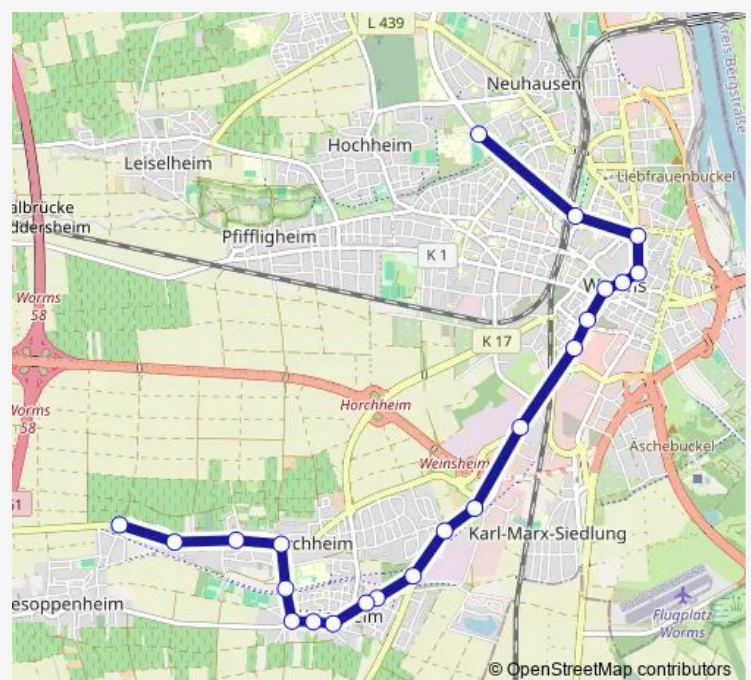

Weinsheim, Friedhof

Weinsheim, Am Fischerkreuz

Weinsheim, Zollhaus

Horchheim, Benzstraße

Worms, Nidesheimer Straße

Worms, Vorstadt

Worms, Eisenberger Straße

Worms, Valckenbergstraße

Worms, Marktplatz

Worms, Adenauerring

Worms, Hauptbahnhof

Neuhausen, Bildungszentrum

Route schedule

Weinsheim, Weinsheimer Postweg — Neuhausen, Bildungszentrum

Monday 07:10

Tuesday 07:10

Wednesday 07:10

Thursday 07:10

Friday 07:10

Saturday —

Sunday —

Route info

Direction: Weinsheim, Weinsheimer Postweg

Stops: 16

Trip Duration: 0 hour 28 min

Direction

Horchheim, Wendeplatz — Worms, Hauptbahnhof

19 stops

[Open route schedule](#)

Horchheim, Wendeplatz

Horchheim, Wilhelm-Röpcke-Str.

Horchheim, Marktplatz