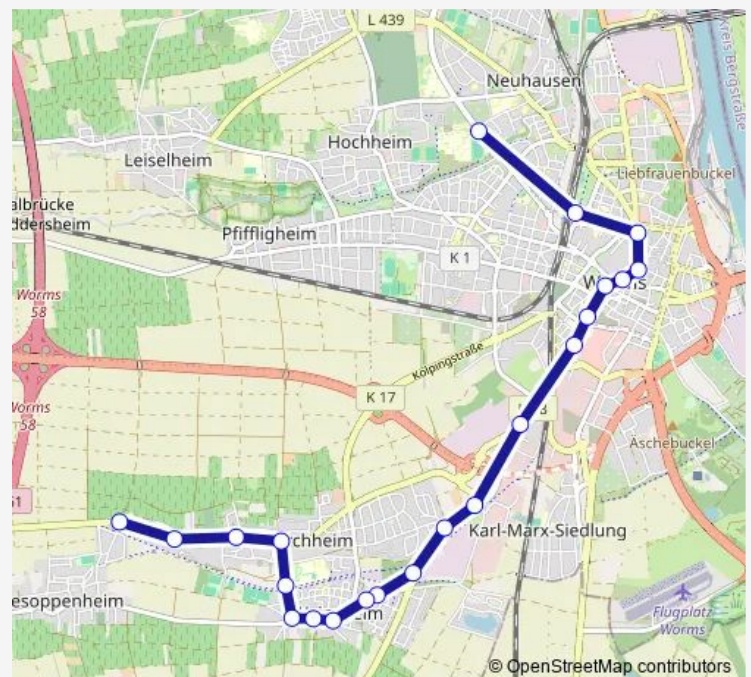

Weinsheim, Bärenplatz

Weinsheim, Kreuz

Weinsheim, Friedhof

Weinsheim, Am Fischerkreuz

Weinsheim, Zollhaus

Horchheim, Benzstraße

Worms, Nidesheimer Straße

Worms, Vorstadt

Worms, Eisenberger Straße

Worms, Valckenbergstraße

Worms, Marktplatz

Worms, Adenauerring

Worms, Hauptbahnhof

Neuhausen, Bildungszentrum

Route schedule

Weinsheim, Weinsheimer Postweg — Neuhausen, Bildungszentrum

Monday 07:10

Tuesday 07:10

Wednesday 07:10

Thursday 07:10

Friday 07:10

Saturday —

Sunday —

Route info

Direction: Weinsheim, Weinsheimer Postweg

Stops: 16

Trip Duration: 0 hour 28 min

Direction

Horchheim, Wendeplatz — Worms, Hauptbahnhof

19 stops

[Open route schedule](#)

Horchheim, Wendeplatz