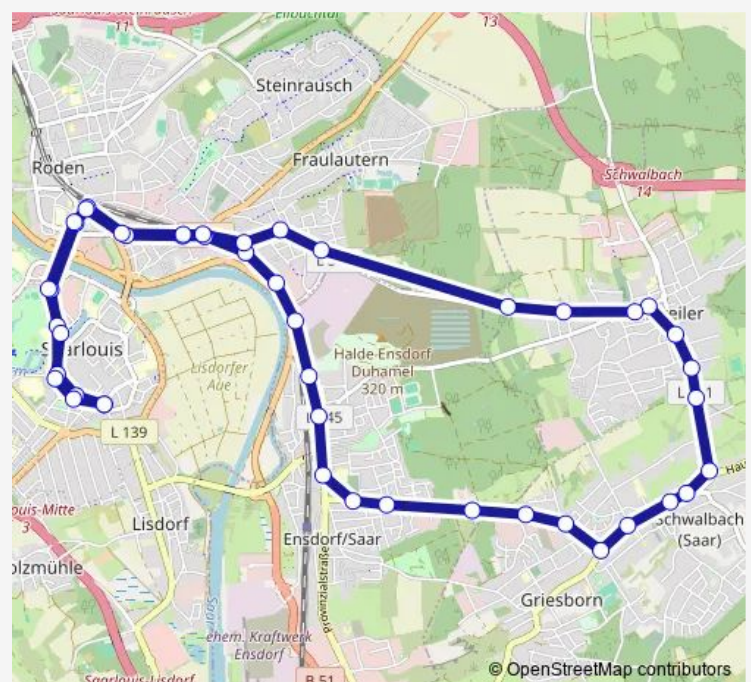

Viermännerwohnung, Ensdorf

Schacht 1, Griesborn Schwalbach

Hülzweilerweg, Griesborn Schwalbach

Route schedule

ZOB Kleiner Markt, Saarlouis — ZOB Kleiner Markt, Saarlouis

Monday 04:23-23:35

Tuesday 04:23-23:35

Wednesday 04:23-23:35

Thursday 04:23-23:35

Friday 04:23-02:35⁺¹

Saturday 04:56-02:35⁺¹

Sunday 12:57-23:27

Route info

Direction: ZOB Kleiner Markt, Saarlouis

Stops: 46

Trip Duration: 0 hour 51 min

402

Schackmann, Schwalbach

Albero-Schule, Schwalbach

Bierstr., Schwalbach

Hiery, Schwalbach

Gluckenhof, Schwalbach

Waldstr., Schwalbach