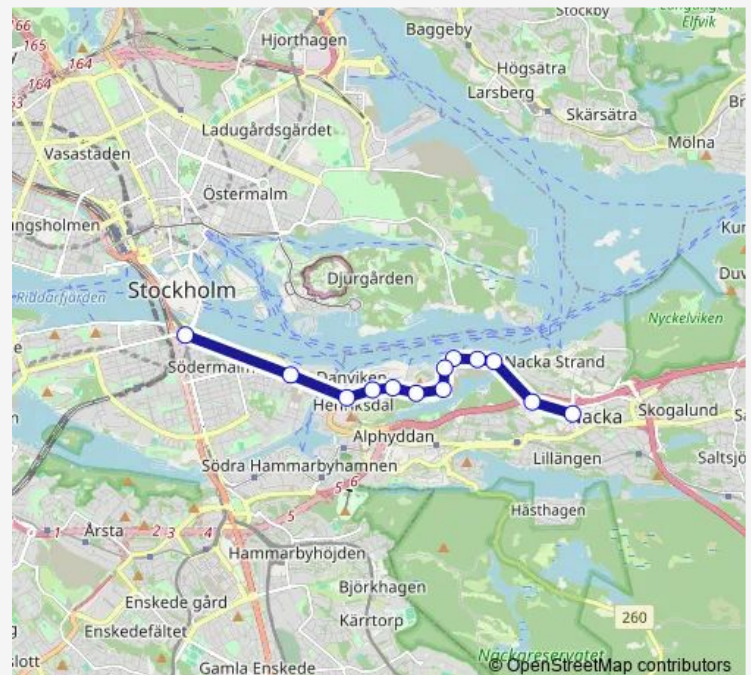

Danvikstull

Stockholm Henriksdalsviadukten

Danvikshemsvägen

Finnboda hamn

Gäddviken

Finnbergsvägen

Mjölmarvägen

Tre kronor

Thursday 00:00-23:30

Friday 00:00-23:30

Saturday 00:00-23:30

Sunday 00:00-23:30

Route info

Direction: Slussen T-bana

Stops: 13

Trip Duration: 0 hour 19 min