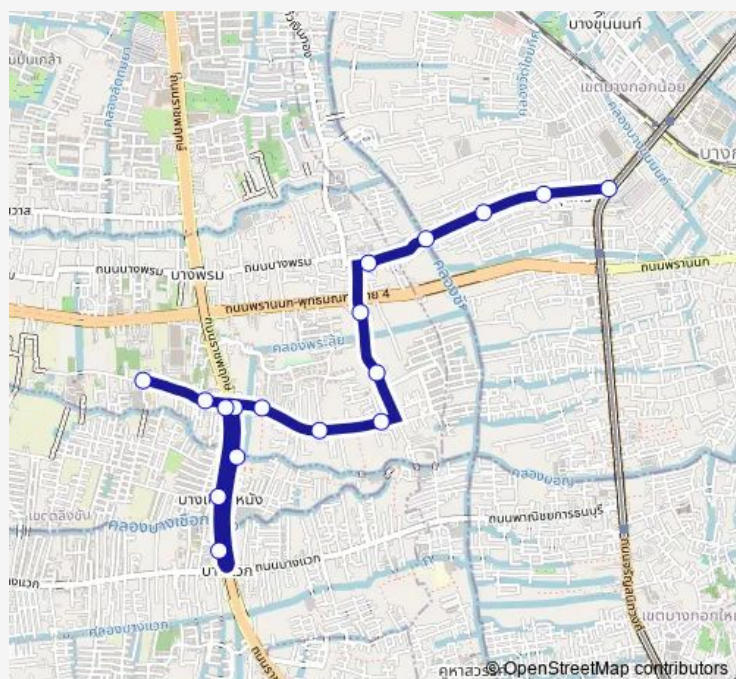

จุดขึ้นลง;visual stop

หลังถนนปากน้ำกระโเจมทอง;After Paknam Krajomthong Road

วัดทอง ราชพฤกษ์ 8;Wat Thong

หลังแยกบางแวก (ขาออก);After Bangwek Intersection (Outbound)

หมู่บ้านอัมมพร 2;Amporn 2 Village

ก่อนถนนปากน้ำกระโเจมทอง;Before Paknam Krajomthong Road

จุดขึ้นลง;visual stop

จุดขึ้นลง;visual stop

Route schedule

จุดขึ้นลง;visual stop — จุดขึ้นลง;visual stop

Monday	00:00
Tuesday	00:00
Wednesday	00:00
Thursday	00:00
Friday	00:00
Saturday	00:00
Sunday	00:00

Route info

Direction: จุดขึ้นลง;visual stop

Stops: 17

Trip Duration: 0 hour 56 min

1419 Bus time schedules and route maps are available in an offline PDF at busmaps.com. Use the busmaps.com website to see live bus times, train schedule or subway schedule, and step-by-step directions for all public transit in Bangkok