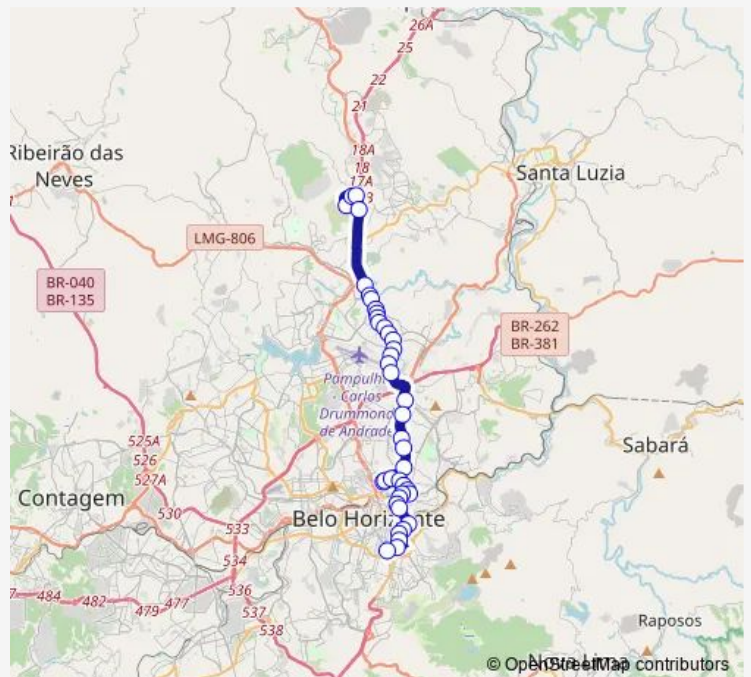

Bus 6030 Cidade Administrativa/Savassi Via Hospitais

[Go to website](#)

**Direction**

Avenida Cristovao Colombo 350 — Rod Papa Joao Paulo II 3759

39 stops

[Open route schedule](#)

Avenida Cristovao Colombo 350

Avenida Cristiano Machado 3436

Avenida Cristiano Machado 4808

Avenida Cristiano Machado 5554

Avenida Cristiano Machado 6850

**Route schedule**

Avenida Cristovao Colombo 350 — Rod Papa Joao Paulo II 3759

Monday	06:00-07:40
Tuesday	06:00-07:40
Wednesday	06:00-07:40
Thursday	06:00-07:40
Friday	06:00-07:40
Saturday	—
Sunday	—

**Route info**

Direction: Avenida Cristovao Colombo 350

Stops: 39

Trip Duration: 1 hour 1 min

6030 — Cidade Administrativa/Savassi Via Hospitais

Avenida Cristiano Machado 7600

Avenida Cristiano Machado 8200