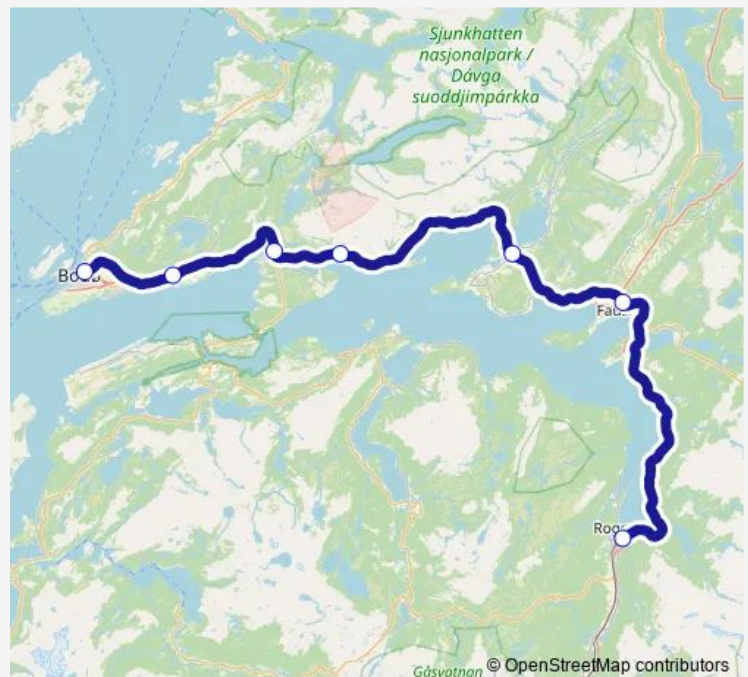

Rail R75 Saltenpendelen

[Go to website](#)

Direction

Bodø stasjon — Rognan stasjon

7 stops

[Open route schedule](#)

Bodø stasjon

Mørkved stasjon

Tverlandet stasjon

Oteråga stasjon

Valnesfjord stasjon

Fauske stasjon

Rognan stasjon

Route schedule

Bodø stasjon — Rognan stasjon

Monday	13:35
Tuesday	13:35-23:15
Wednesday	13:35-23:15
Thursday	13:35-23:15
Friday	13:35
Saturday	—
Sunday	23:15

Route info

Direction: Bodø stasjon

Stops: 7

Trip Duration: 1 hour 1 min

R75 — Saltenpendelen

BusMaps