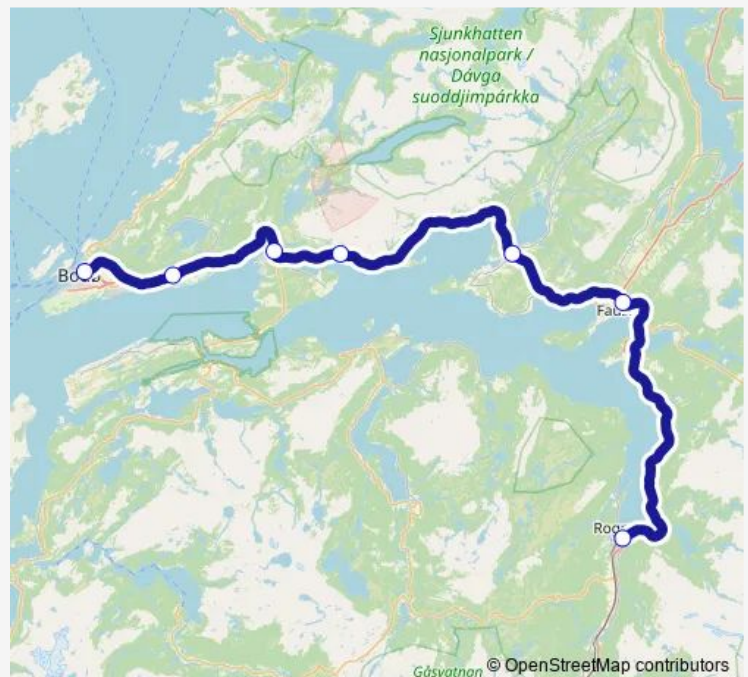

Rail R75 Saltenpendelen

[Go to website](#)

Direction

Bodø stasjon — Rognan stasjon

7 stops

[Open route schedule](#)

Bodø stasjon

Mørkved stasjon

Tverlandet stasjon

Oteråga stasjon

Valnesfjord stasjon

Fauske stasjon

Rognan stasjon

Route schedule

Bodø stasjon — Rognan stasjon

Monday	13:35
Tuesday	13:35-23:15
Wednesday	13:35-23:15
Thursday	13:35-23:15
Friday	13:35
Saturday	—
Sunday	23:15

Route info

Direction: Bodø stasjon

Stops: 7

Trip Duration: 1 hour 1 min

R75 — Saltenpendelen