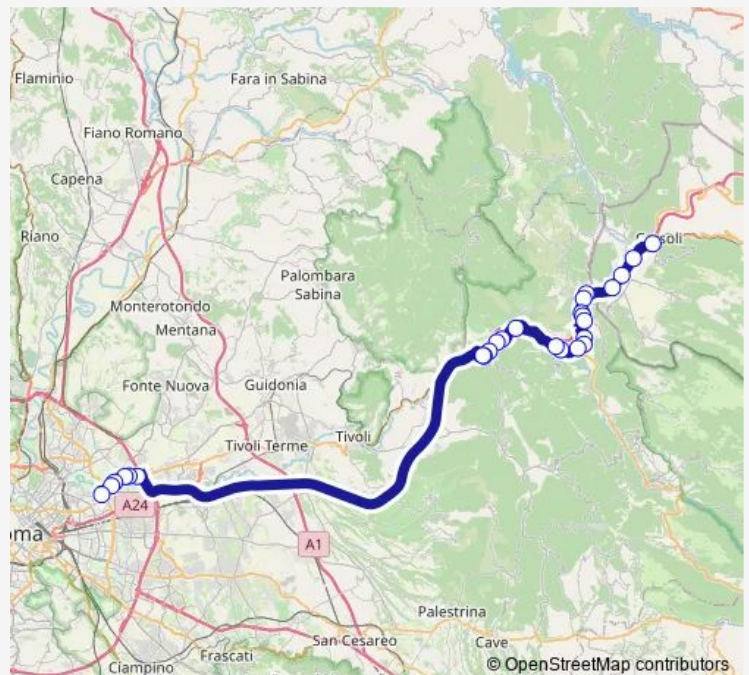

Bus Carsoli - Roma Ponte Mammolo # Cg316a

[Go to website](#)

Direction

CARSOLI (AQ) | Stazione FS # f8688 — ROMA | Ponte Mammolo (Metro B) # f9021

26 stops

[Open route schedule](#)

- CARSOLI (AQ) | Stazione FS # f8688
- ORICOLA (AQ) | Via Tiburtina (Casello) # f8873
- Oricola (AQ) | Pezzetagle # f15170
- ORICOLA (AQ) | Colonnella # f8874
- RIOFREDDO | Via Tiburtina Via Travetto # f9011
- RIOFREDDO | Via Tiburtina Via Vivaro # f8822
- ARSOLI | Stazione FS # f8902
- ARSOLI | Via Tiburtina Via Graziani # f8903
- ARSOLI | Piazza Martiri # f8904
- ARSOLI | Cimitero # f8905
- ARSOLI | Via Tiburtina Via Arputina # f8906
- ROVIANO | Via Tiburtina Via Sublacense # f8948
- ROVIANO | Via Tiburtina Via Agrognoni # f8951
- ROVIANO | Via Tiburtina Via Trieste # f8952
- CINETO | Via Tiburtina (Parcheggio) # f8953
- MANDELA | Via Tiburtina (Km 50) # f8954
- MANDELA | Via Tiburtina Via Santa Maria # f8955
- MANDELA | Via Tiburtina Via Cavoni # f8956
- Vicovaro | Valle dell'Aniene FS # f11676
- VICOVARO | Valle dell'Aniene FS # f8957
- Roma | Via Tiburtina Via Pesenti # f11761

Route schedule

CARSOLI (AQ) | Stazione FS # f8688 — ROMA | Ponte Mammolo (Metro B) # f9021

Monday	05:10
Tuesday	05:10
Wednesday	05:10
Thursday	05:10
Friday	05:10
Saturday	05:10
Sunday	—

Route info

Direction: CARSOLI (AQ) | Stazione FS # f8688

Stops: 26

Trip Duration: 1 hour 3 min

Carsoli - Roma Ponte Mammolo # Cg316a

Roma | Via Tiburtina Via Tivoli # f11762

Roma | Via Tiburtina Via Tor Cervara # f11763

Roma | Via Tiburtina Via Nasini # f11765

Roma | Rebibbia (Metro B) # f11766