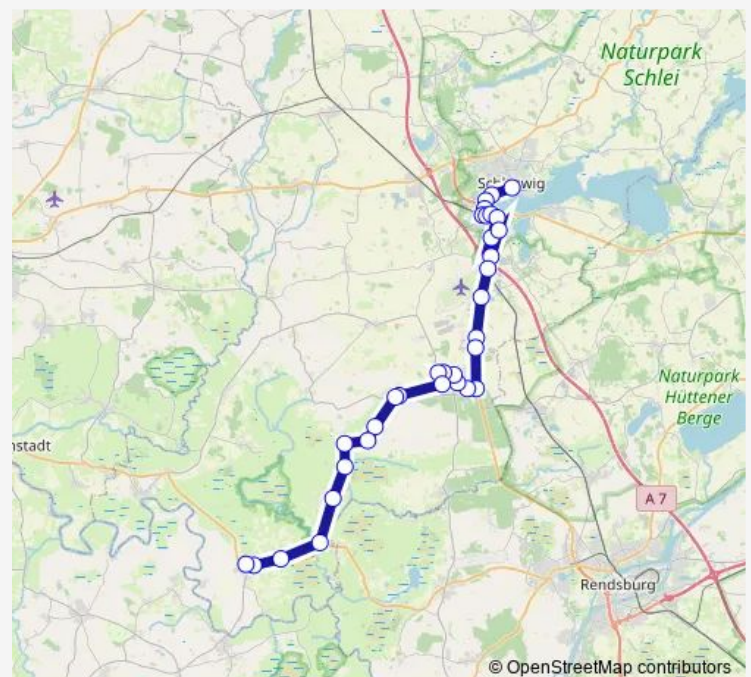

Kropp Möhlensoll

Route schedule

Schleswig Zob — Erfde Dorfplatz

Monday 11:35-12:30

Tuesday 11:35-12:30

Wednesday 11:35-12:30

Thursday 11:35-12:30

Friday 11:35-12:30

Saturday —

Sunday —

Route info

Direction: Schleswig Zob

Stops: 33

Trip Duration: 1 hour 17 min

Kropp Breslauer Straße

Klein Bennebek Schule

Klein Bennebek Eichenweg

Alt Bennebek Nord

Alt Bennebek

Alt Bennebek Schusterkate

Alt Bennebek Umleitungsdeich

Meggerdorf Süderende

Meggerholm Sandschleuse

Erfde Grevenhorst

Erfde Am Sportplatz

Erfde Dorfplatz

Direction

Groß Rheide Schicht — Schleswig Zob

38 stops

[Open route schedule](#)

Groß Rheide Schicht

Börm(b Schleswig) Schützenheim